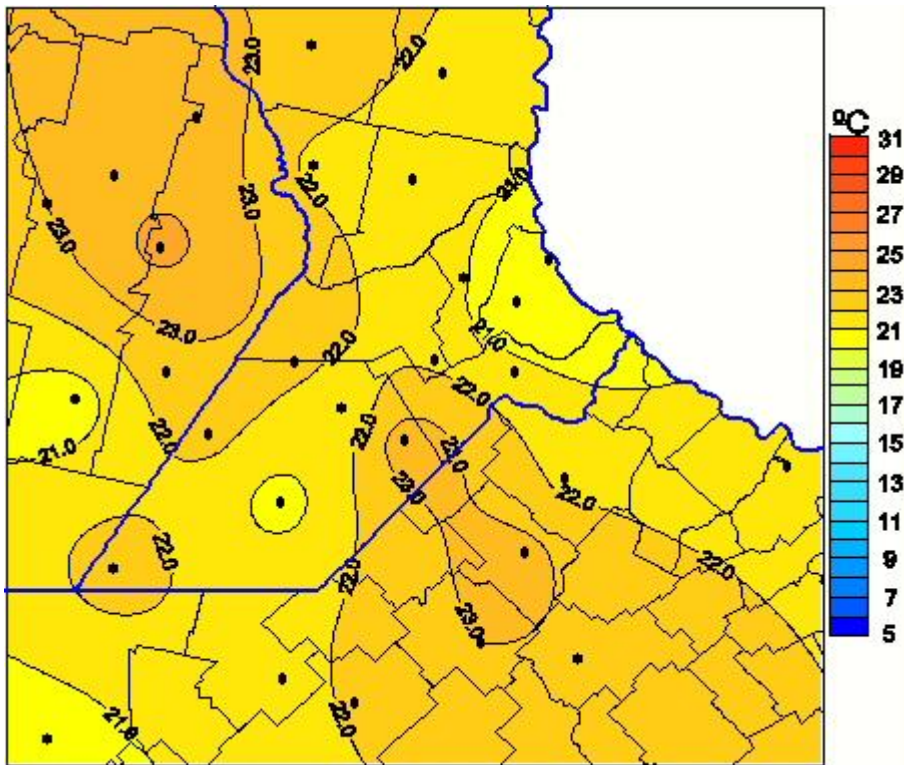

Temperaturas Medias

Mapa de temperaturas medias de las las últimas 24 horas.
(Desde las 8:00AM hasta las 8:00AM). Se actualiza a las 10:00hs.

BOLSA
DE COMERCIO
DE ROSARIO

 www.facebook.com/BCROficial

 twitter.com/bcrgrensa