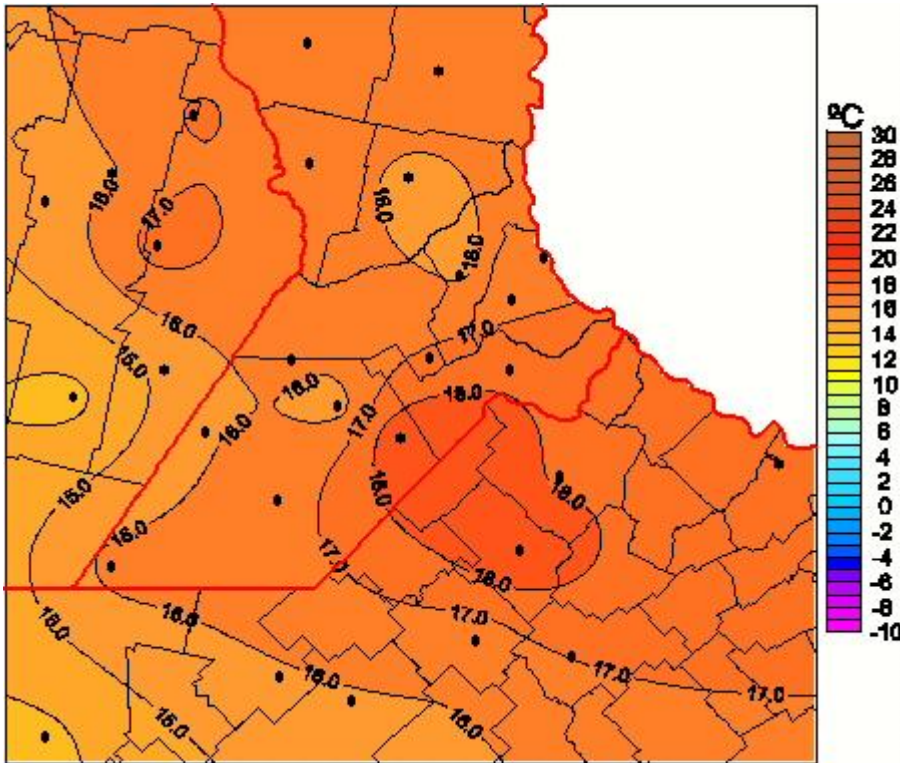

Temperaturas Mínimas

Mapa de temperaturas mínimas de las las últimas 24 horas.
(Desde las 8:00AM hasta las 8:00AM). Se actualiza a las 10:00hs.

BOLSA
DE COMERCIO
DE ROSARIO

 www.facebook.com/BCROficial

 twitter.com/bcrgrensa