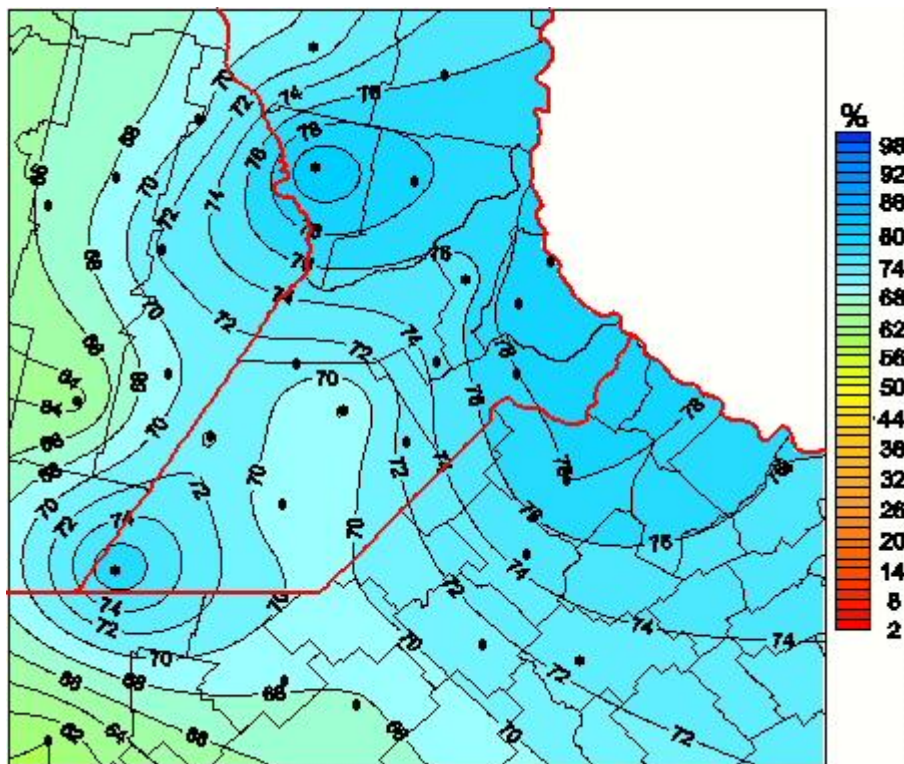

## Humedad Relativa

Mapa de humedad relativa de las últimas 24 horas.  
(Desde las 8:00AM hasta las 8:00AM). Se actualiza a las 10:00hs.