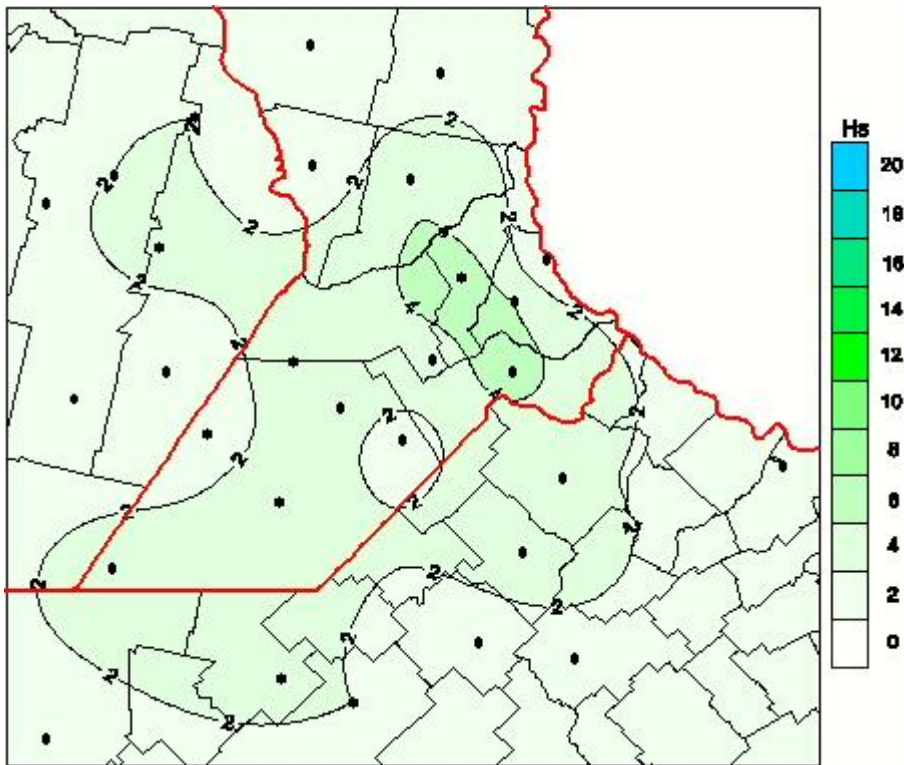

Humedad de Hoja

Mapa de humedad de hoja de las las últimas 24 horas.
(Desde las 8:00AM hasta las 8:00AM). Se actualiza a las 10:00hs.

BOLSA
DE COMERCIO
DE ROSARIO

 www.facebook.com/BCROficial

 twitter.com/bcrgrensa