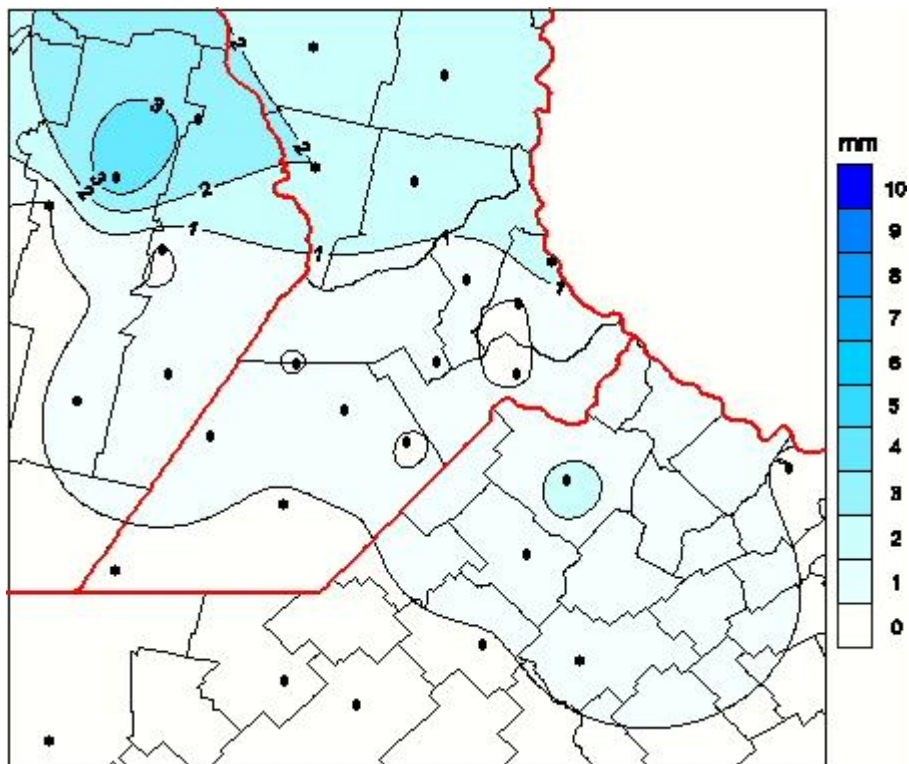

Lluvias

Mapa de precipitación acumulada en las últimas 72 horas.
(Desde las 8:00AM hasta las 8:00AM). Se actualiza a las 10:00hs.