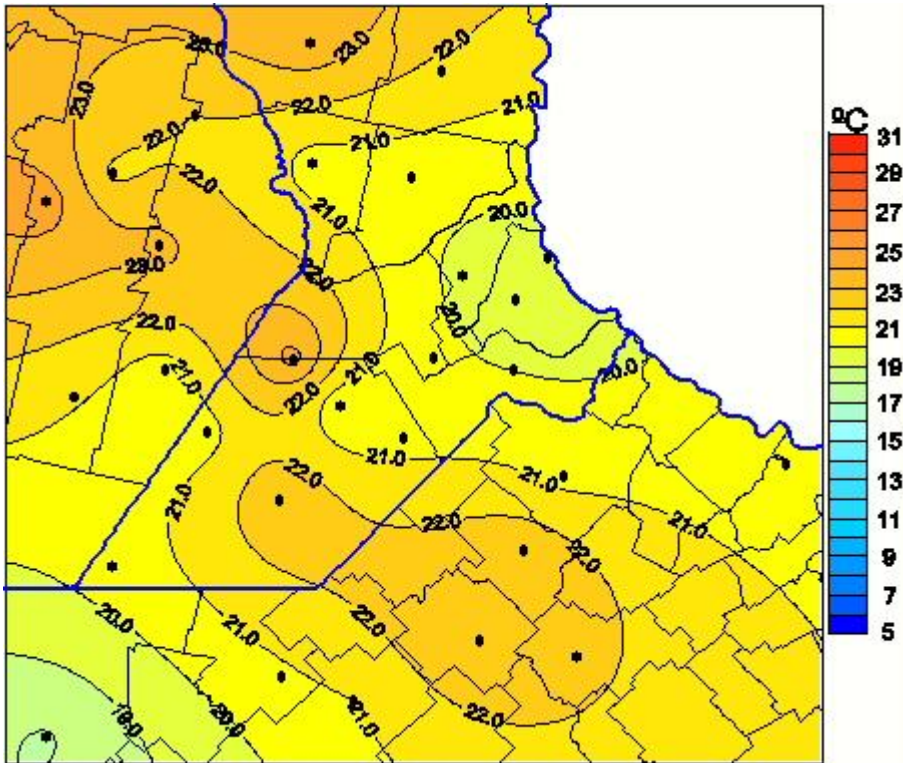

Temperaturas Medias

Mapa de temperaturas medias de las las últimas 72 horas.
(Desde las 8:00AM hasta las 8:00AM). Se actualiza a las 10:00hs.