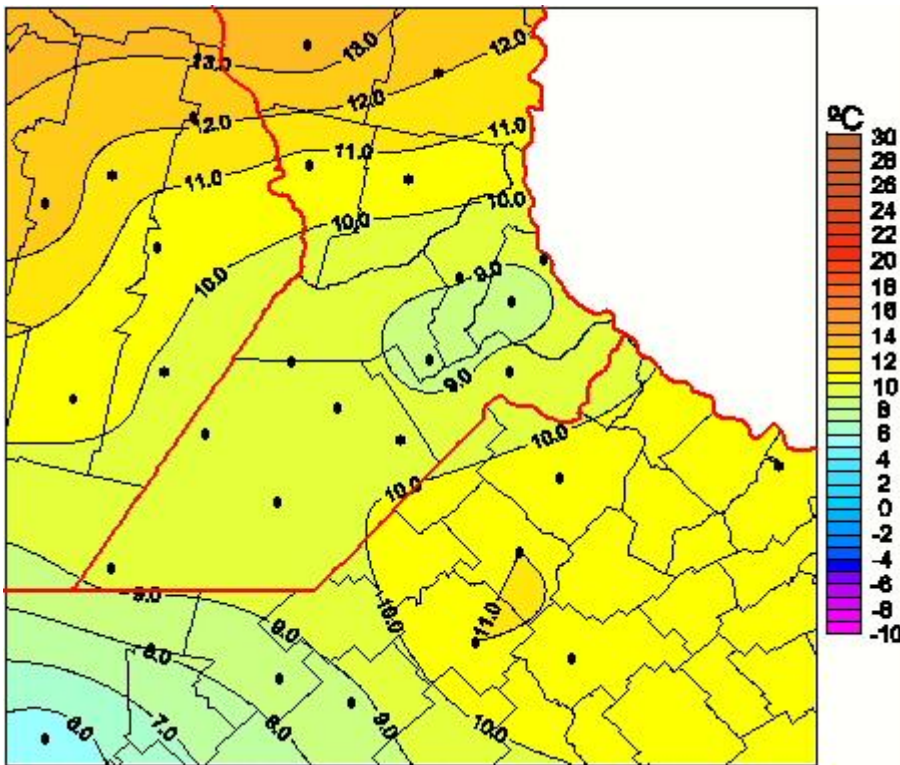

Temperaturas Mínimas

Mapa de temperaturas mínimas de las las últimas 72 horas.
(Desde las 8:00AM hasta las 8:00AM). Se actualiza a las 10:00hs.