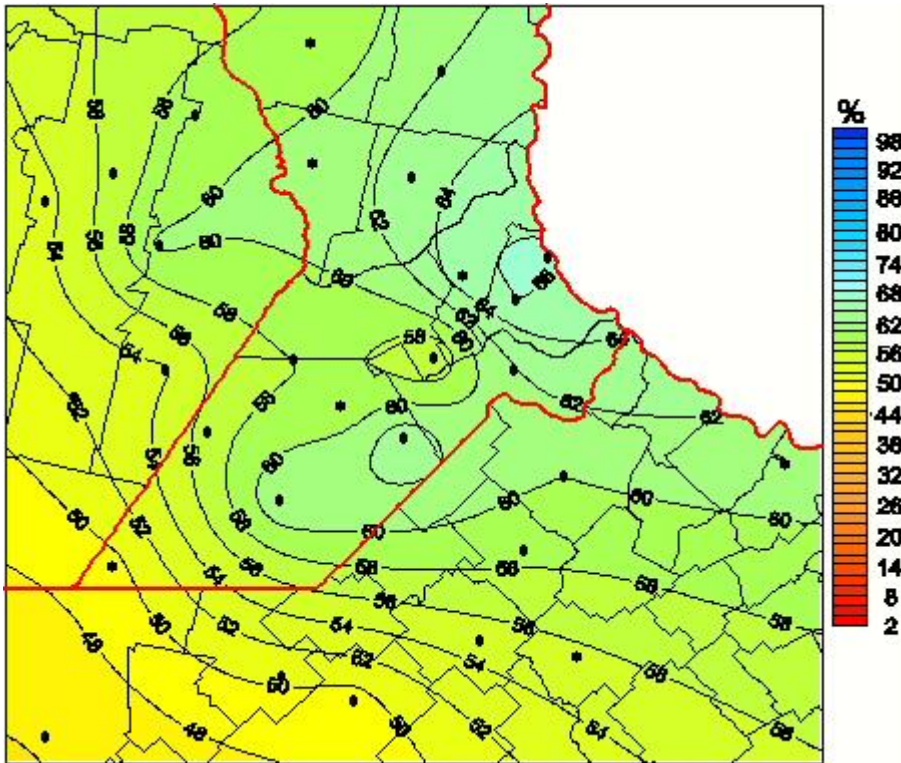

Humedad Relativa

Mapa de humedad relativa de las últimas 72 horas.
(Desde las 8:00AM hasta las 8:00AM). Se actualiza a las 10:00hs.