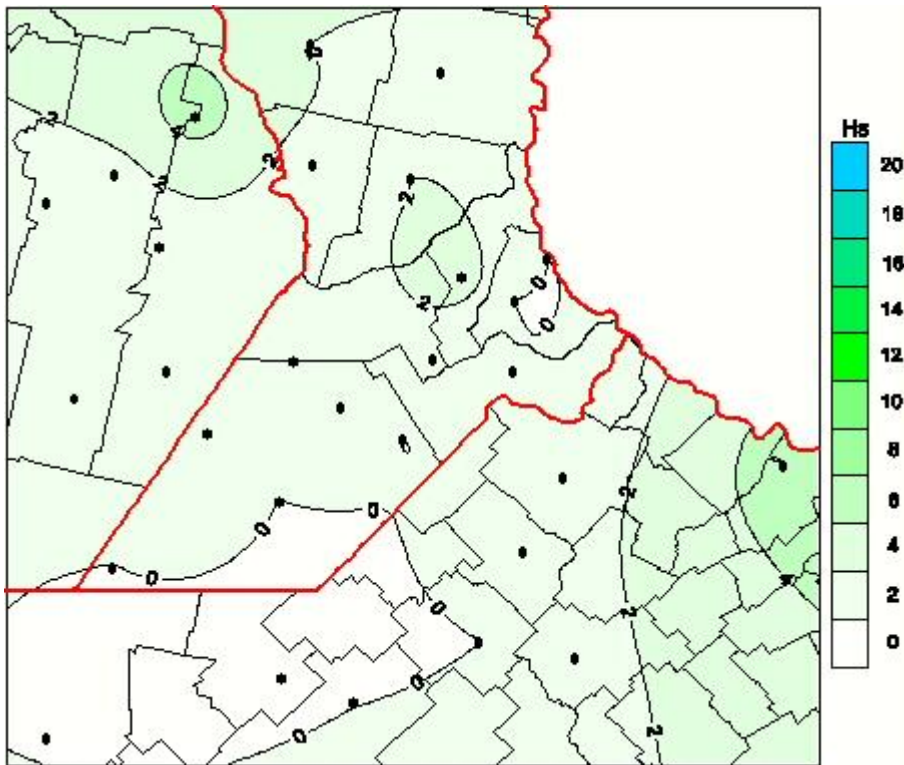

## Humedad de Hoja

Mapa de humedad de hoja de las las últimas 72 horas.  
(Desde las 8:00AM hasta las 8:00AM). Se actualiza a las 10:00hs.

BOLSA  
DE COMERCIO  
DE ROSARIO

 [www.facebook.com/BCROficial](http://www.facebook.com/BCROficial)