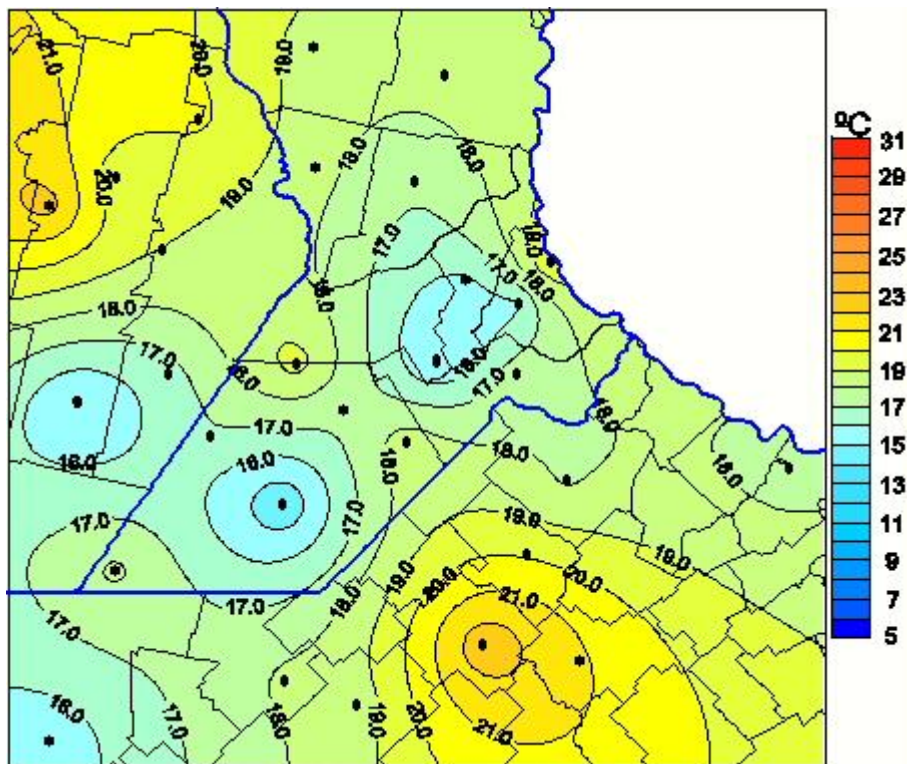

Temperaturas Medias

Mapa de temperaturas medias de las las últimas 24 horas.
(Desde las 8:00AM hasta las 8:00AM). Se actualiza a las 10:00hs.