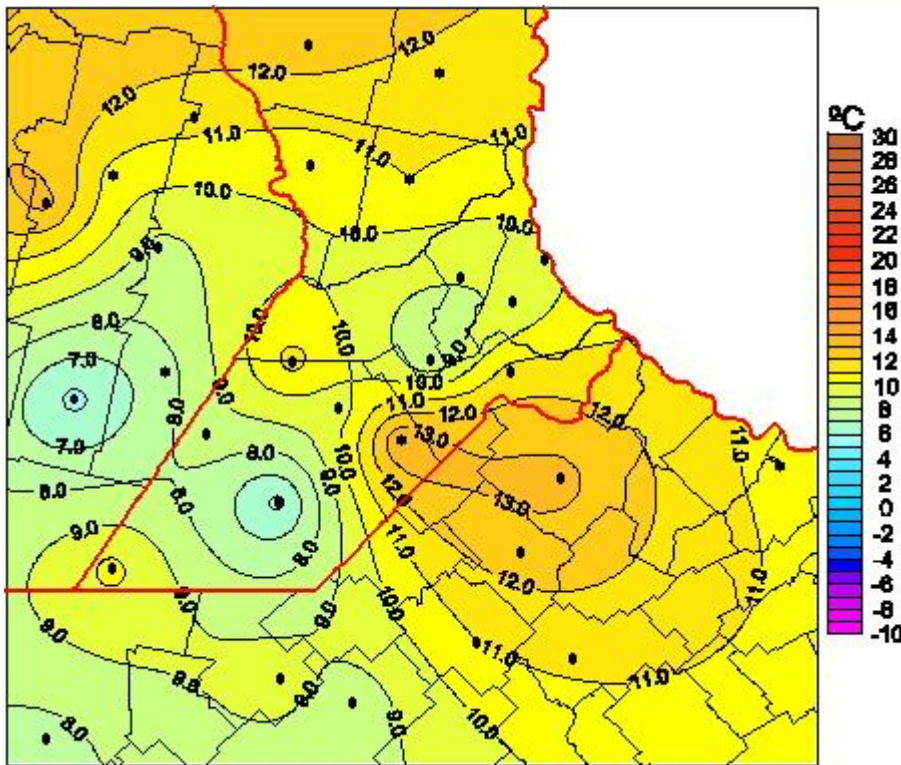

Temperaturas Mínimas

Mapa de temperaturas mínimas de las las últimas 24 horas.
(Desde las 8:00AM hasta las 8:00AM). Se actualiza a las 10:00hs.