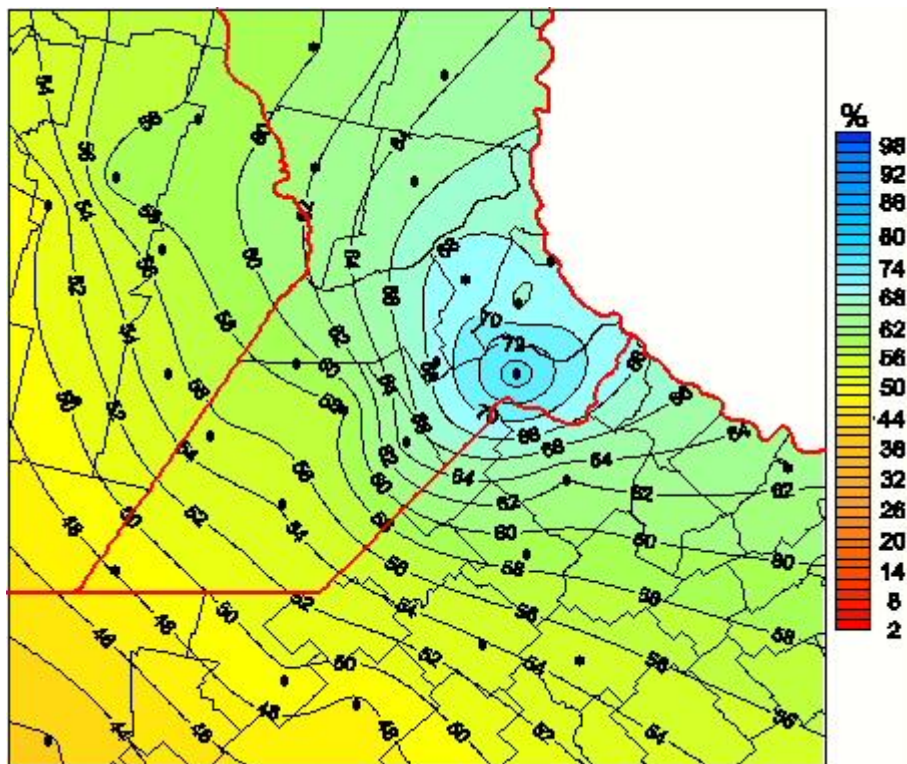

Humedad Relativa

Mapa de humedad relativa de las últimas 24 horas.
(Desde las 8:00AM hasta las 8:00AM). Se actualiza a las 10:00hs.