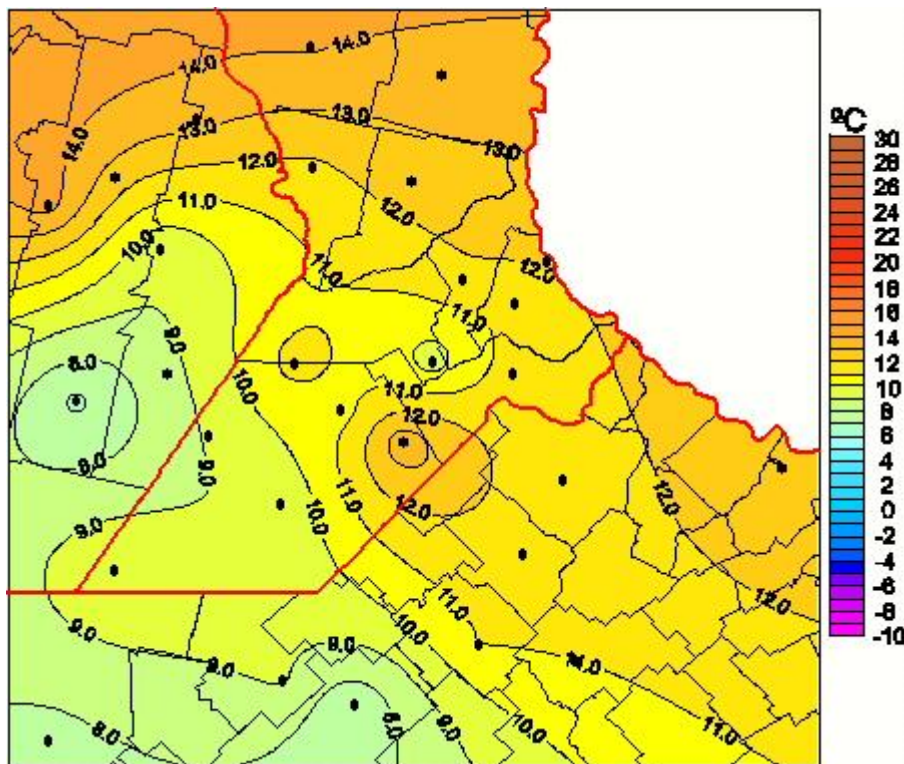

Temperaturas Mínimas

Mapa de temperaturas mínimas de las las últimas 24 horas.
(Desde las 8:00AM hasta las 8:00AM). Se actualiza a las 10:00hs.