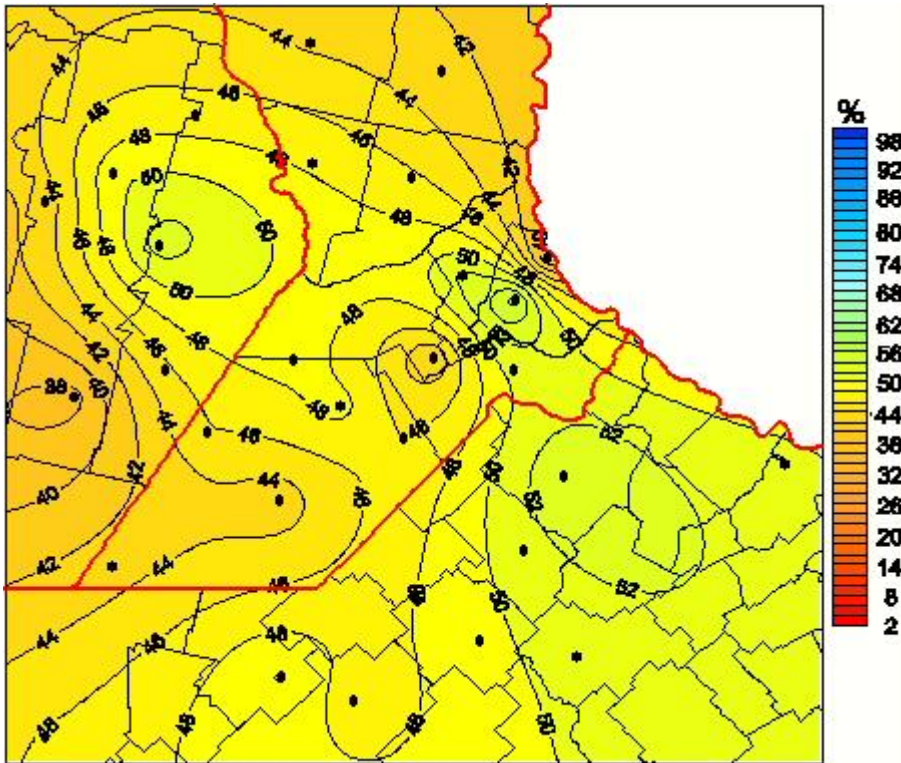

Humedad Relativa

Mapa de humedad relativa de las últimas 24 horas.
(Desde las 8:00AM hasta las 8:00AM). Se actualiza a las 10:00hs.