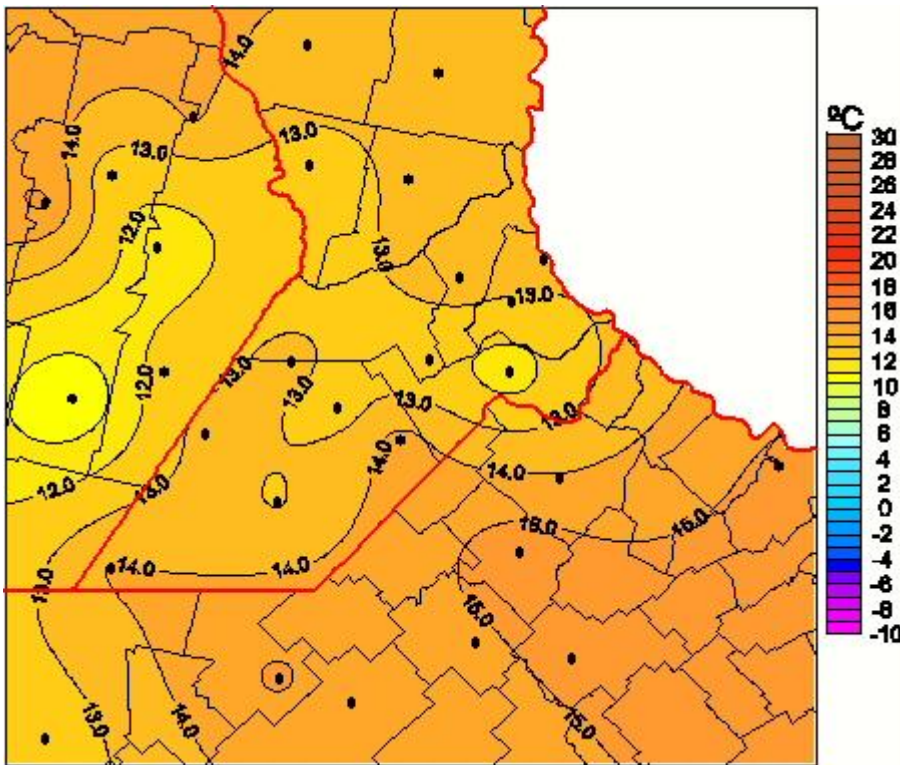

Temperaturas Mínimas

Mapa de temperaturas mínimas de las las últimas 24 horas.
(Desde las 8:00AM hasta las 8:00AM). Se actualiza a las 10:00hs.