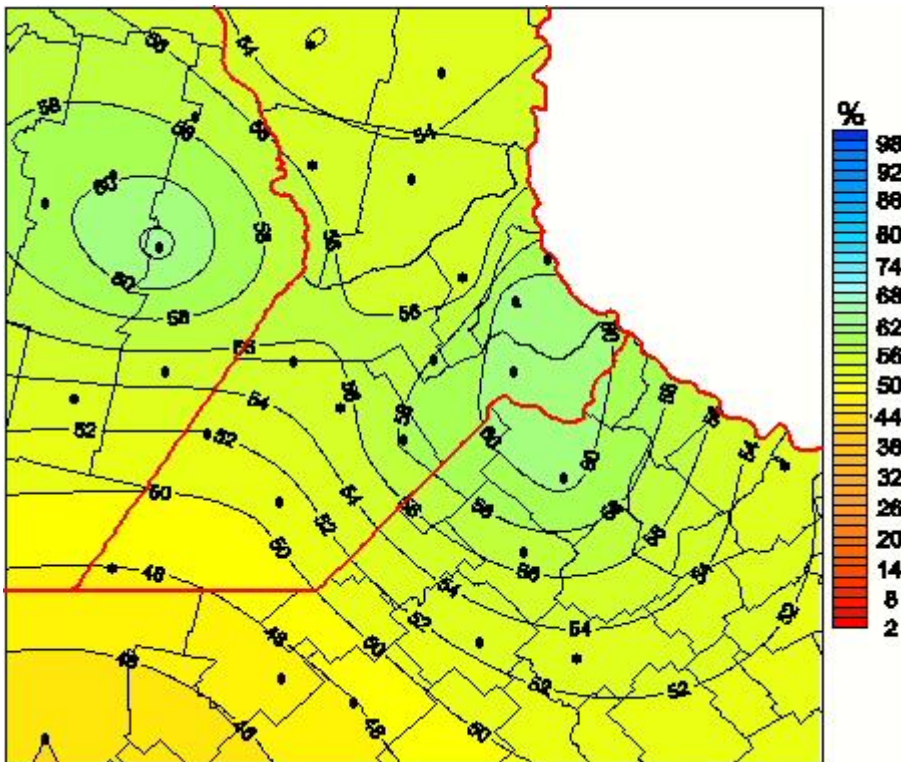

Humedad Relativa

Mapa de humedad relativa de las últimas 24 horas.
(Desde las 8:00AM hasta las 8:00AM). Se actualiza a las 10:00hs.

BOLSA
DE COMERCIO
DE ROSARIO

 www.facebook.com/BCROficial

 twitter.com/bcrgrensa