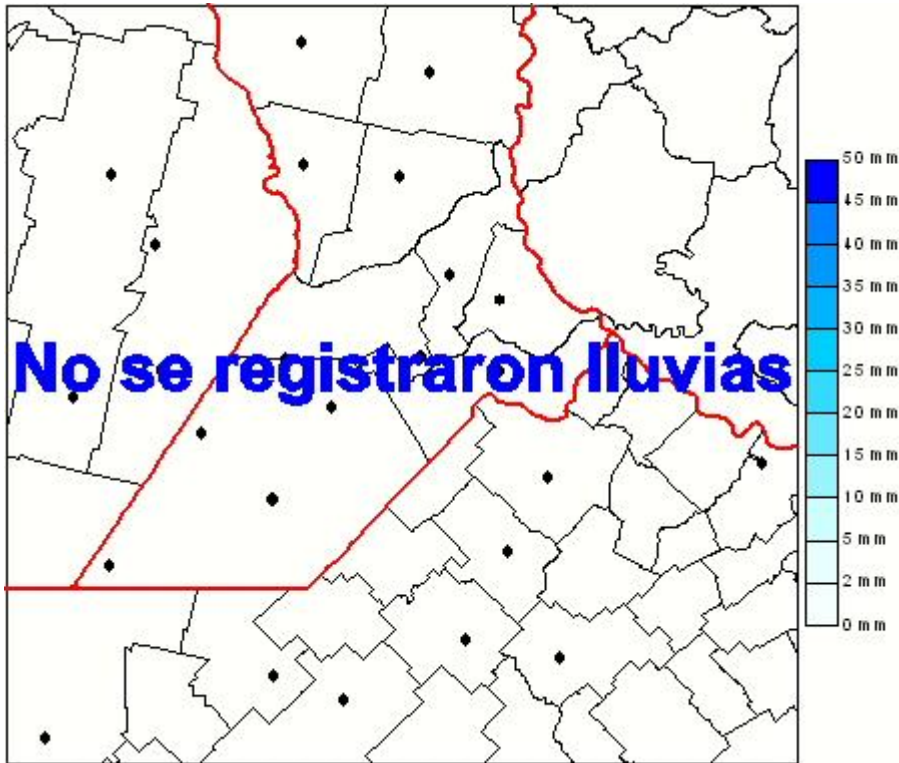

Lluvias

Mapa de precipitación acumulada en las últimas 24 horas.
(Desde las 8:00AM hasta las 8:00AM). Se actualiza a las 10:00hs.

BOLSA
DE COMERCIO
DE ROSARIO

www.facebook.com/BCROficial

twitter.com/bcrgrensa