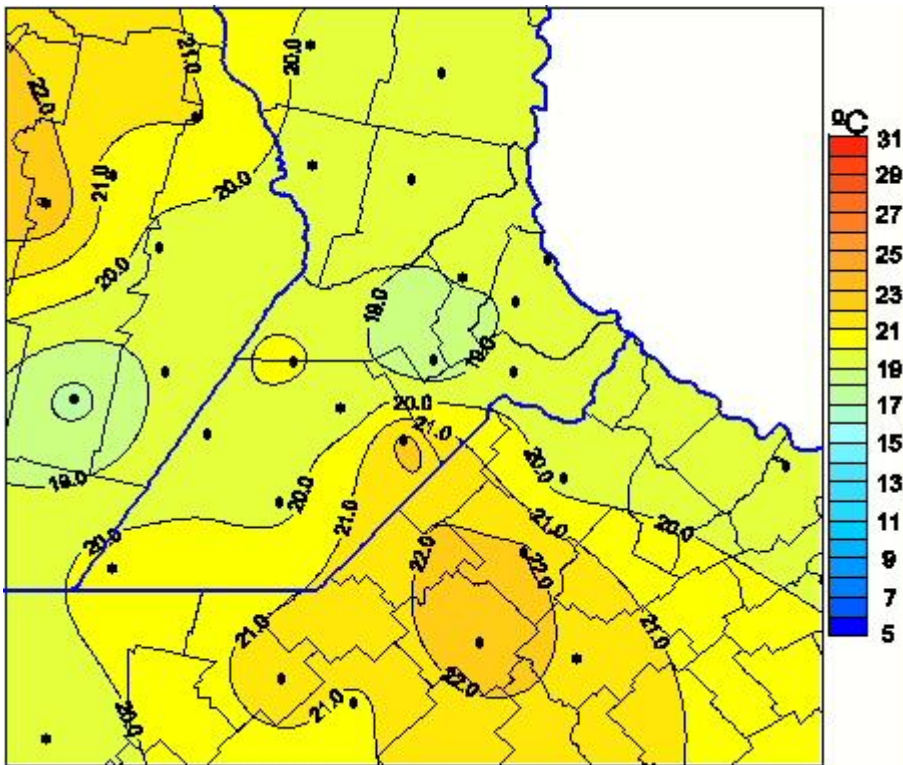

Temperaturas Medias

Mapa de temperaturas medias de las las últimas 24 horas.
(Desde las 8:00AM hasta las 8:00AM). Se actualiza a las 10:00hs.