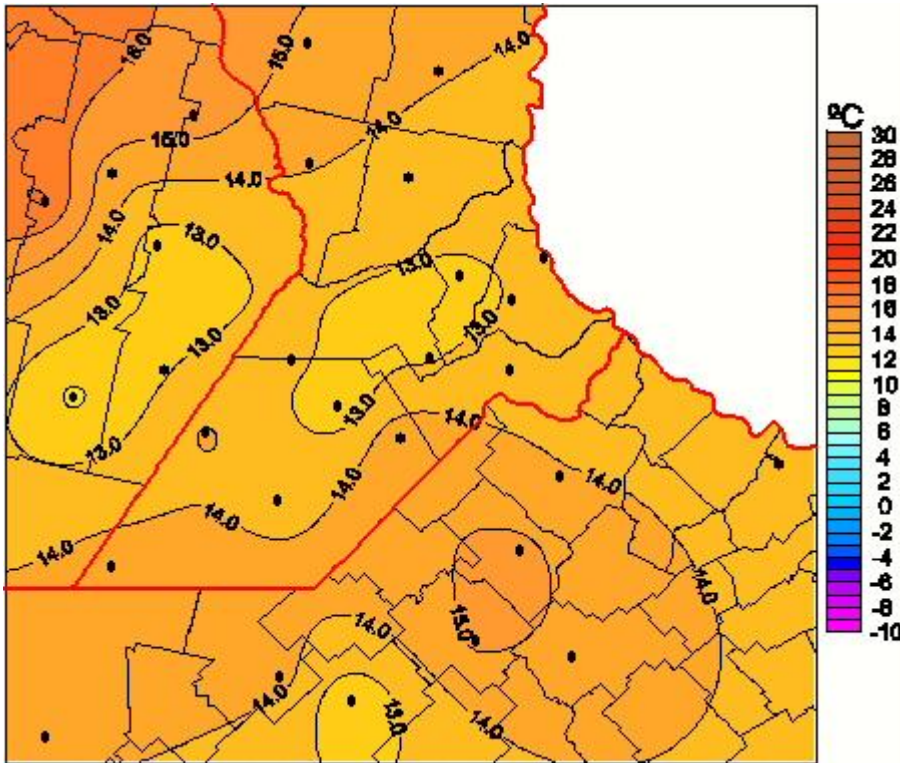

Temperaturas Mínimas

Mapa de temperaturas mínimas de las las últimas 24 horas.
(Desde las 8:00AM hasta las 8:00AM). Se actualiza a las 10:00hs.