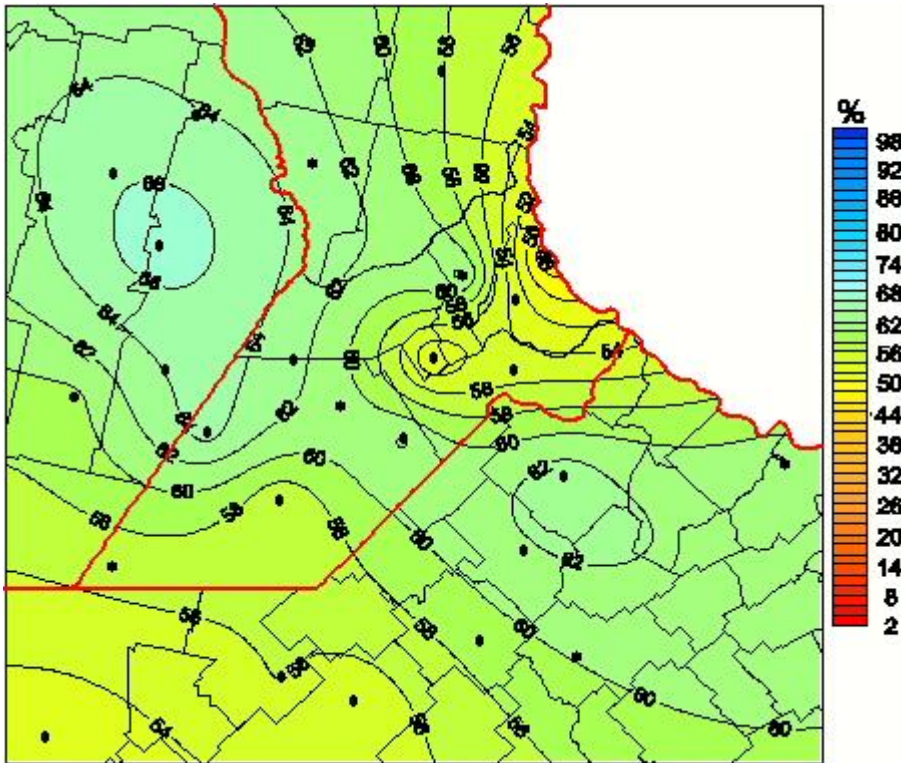

Humedad Relativa

Mapa de humedad relativa de las las últimas 24 horas.
(Desde las 8:00AM hasta las 8:00AM). Se actualiza a las 10:00hs.