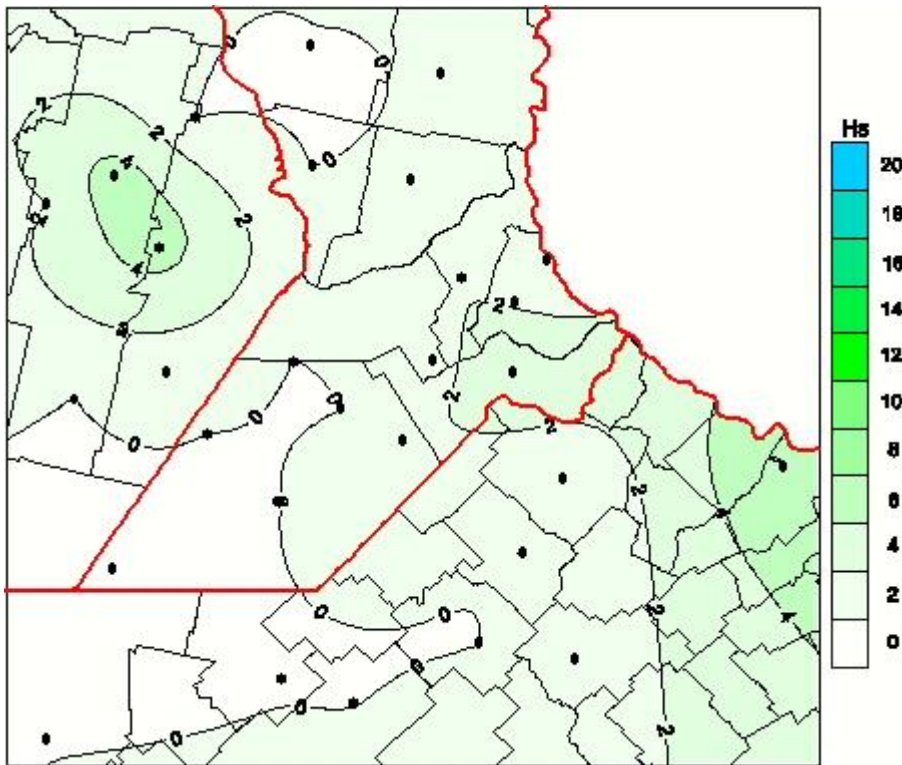

Humedad de Hoja

Mapa de humedad de hoja de las las últimas 24 horas.
(Desde las 8:00AM hasta las 8:00AM). Se actualiza a las 10:00hs.

BOLSA
DE COMERCIO
DE ROSARIO

 www.facebook.com/BCROficial

 twitter.com/bcrgrensa