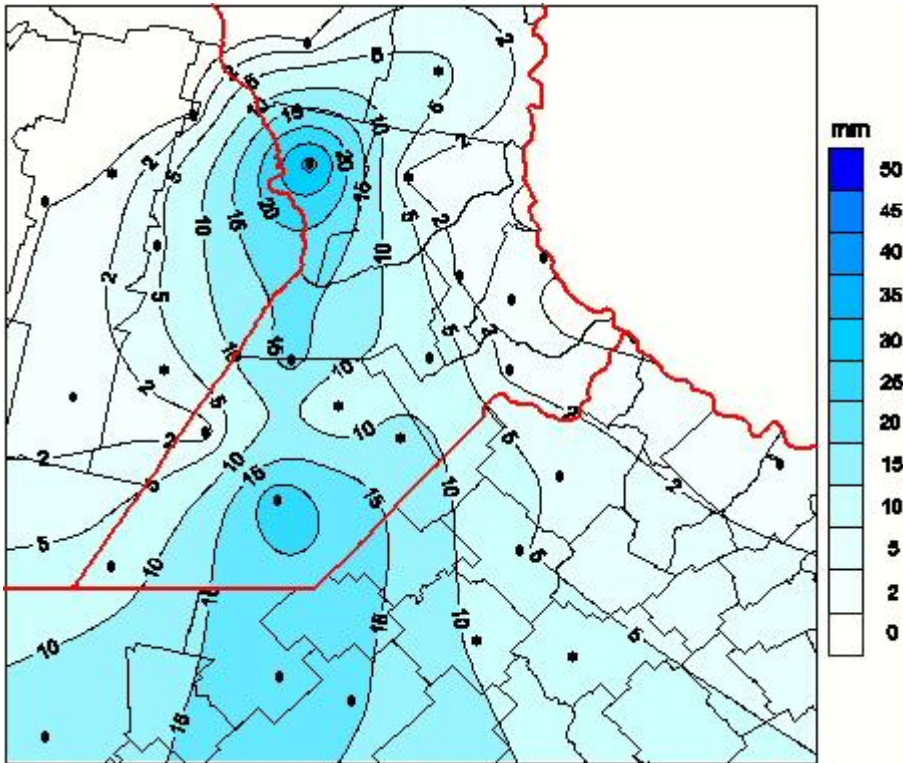

Lluvias

Mapa de precipitación acumulada en las últimas 72 horas.
(Desde las 8:00AM hasta las 8:00AM). Se actualiza a las 10:00hs.