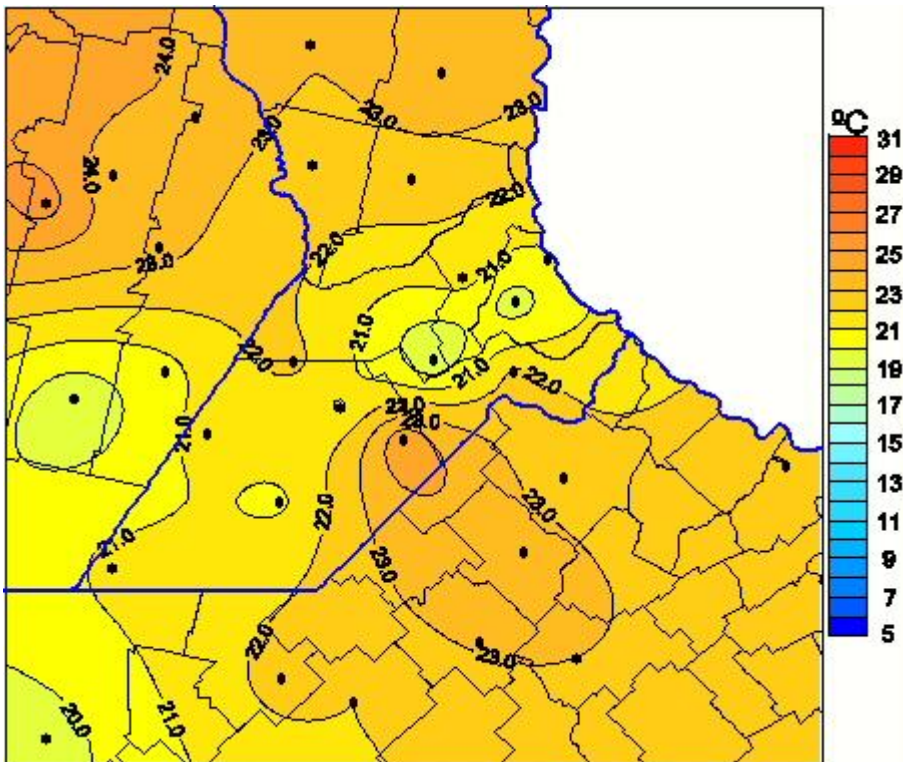

Temperaturas Medias

Mapa de temperaturas medias de las las últimas 72 horas.
(Desde las 8:00AM hasta las 8:00AM). Se actualiza a las 10:00hs.