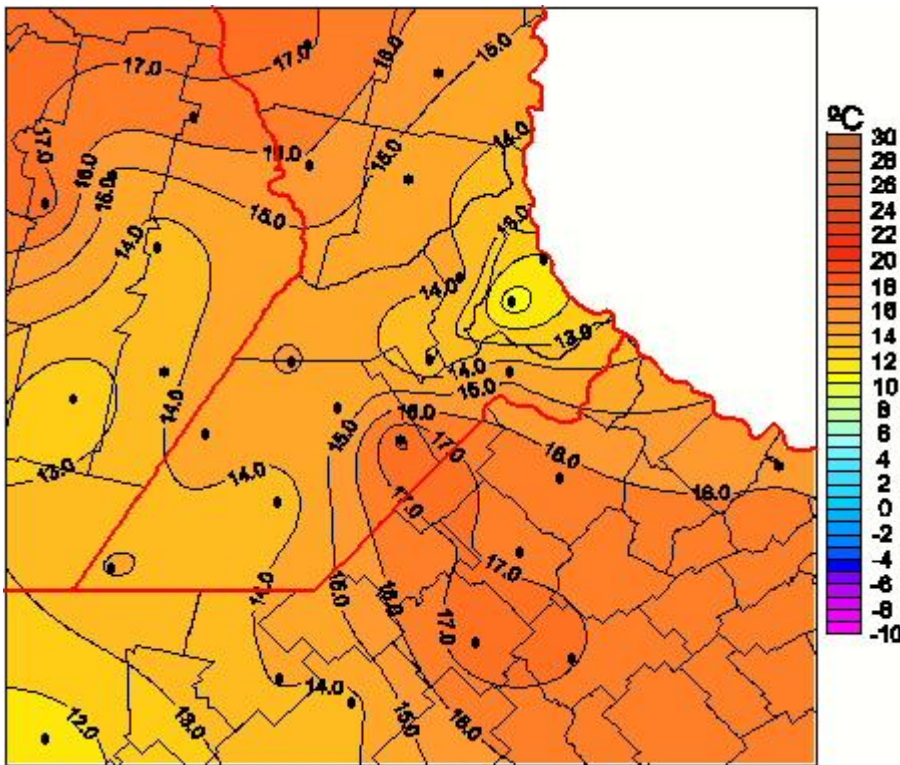

Temperaturas Mínimas

Mapa de temperaturas mínimas de las las últimas 72 horas.
(Desde las 8:00AM hasta las 8:00AM). Se actualiza a las 10:00hs.