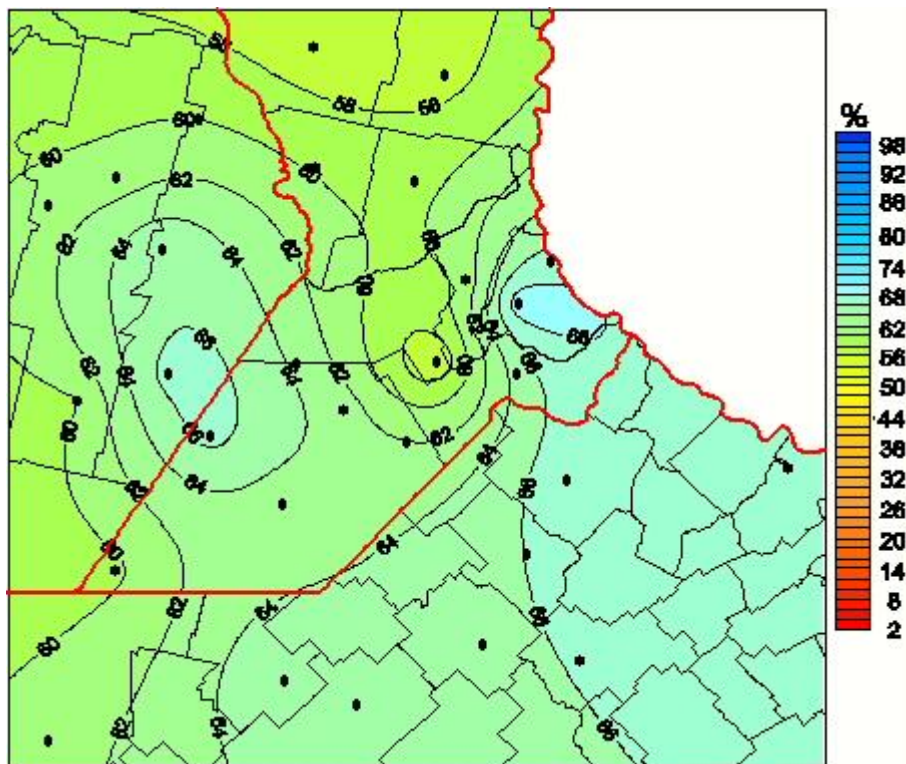

Humedad Relativa

Mapa de humedad relativa de las últimas 72 horas.
(Desde las 8:00AM hasta las 8:00AM). Se actualiza a las 10:00hs.