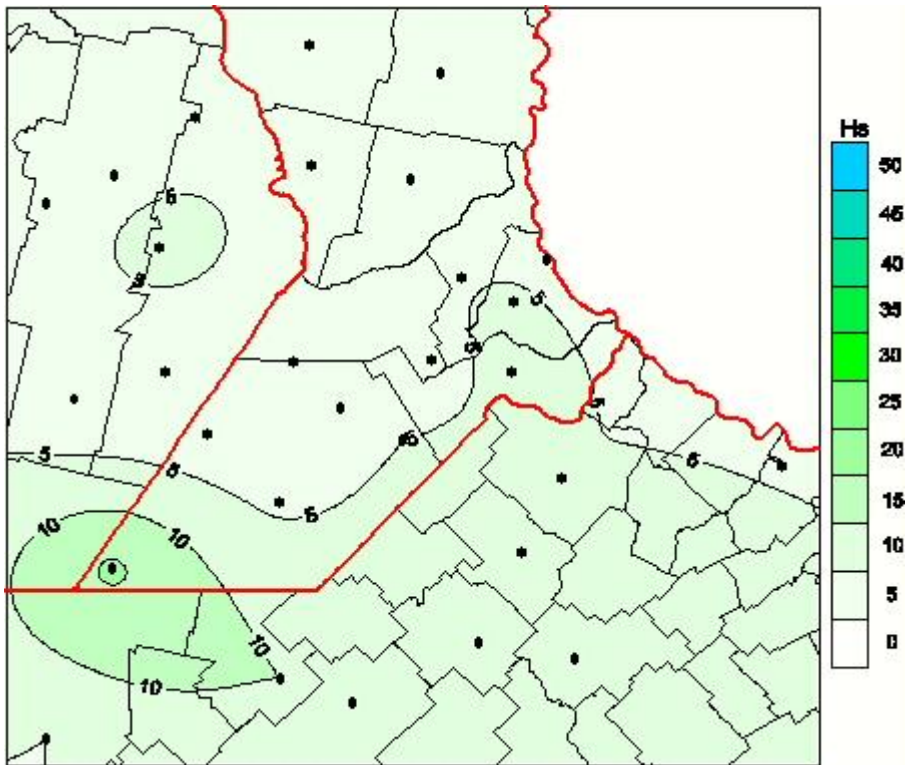

Humedad de Hoja

Mapa de humedad de hoja de las últimas 72 horas.
(Desde las 8:00AM hasta las 8:00AM). Se actualiza a las 10:00hs.