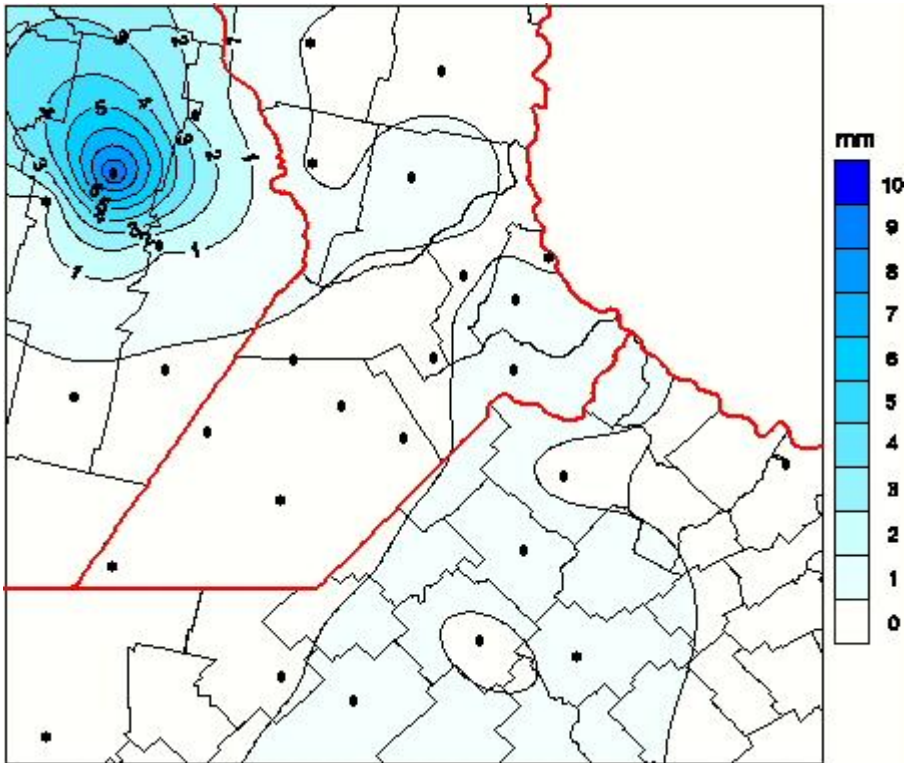

Lluvias

Mapa de precipitación acumulada en las últimas 48 horas.
(Desde las 8:00AM hasta las 8:00AM). Se actualiza a las 10:00hs.