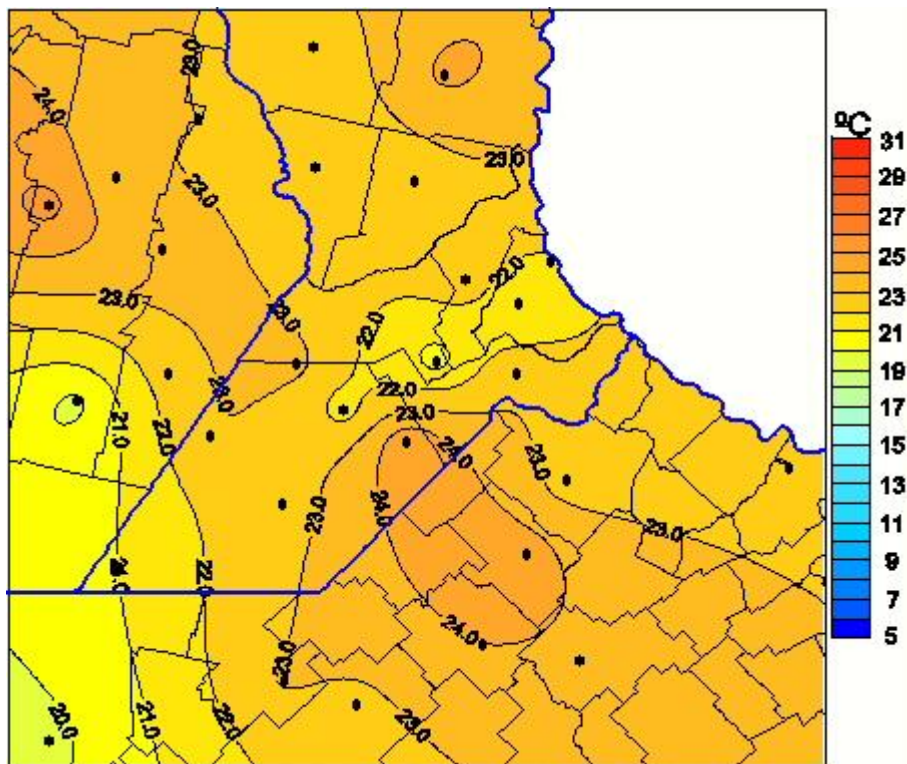

Temperaturas Medias

Mapa de temperaturas medias de las las últimas 48 horas.
(Desde las 8:00AM hasta las 8:00AM). Se actualiza a las 10:00hs.