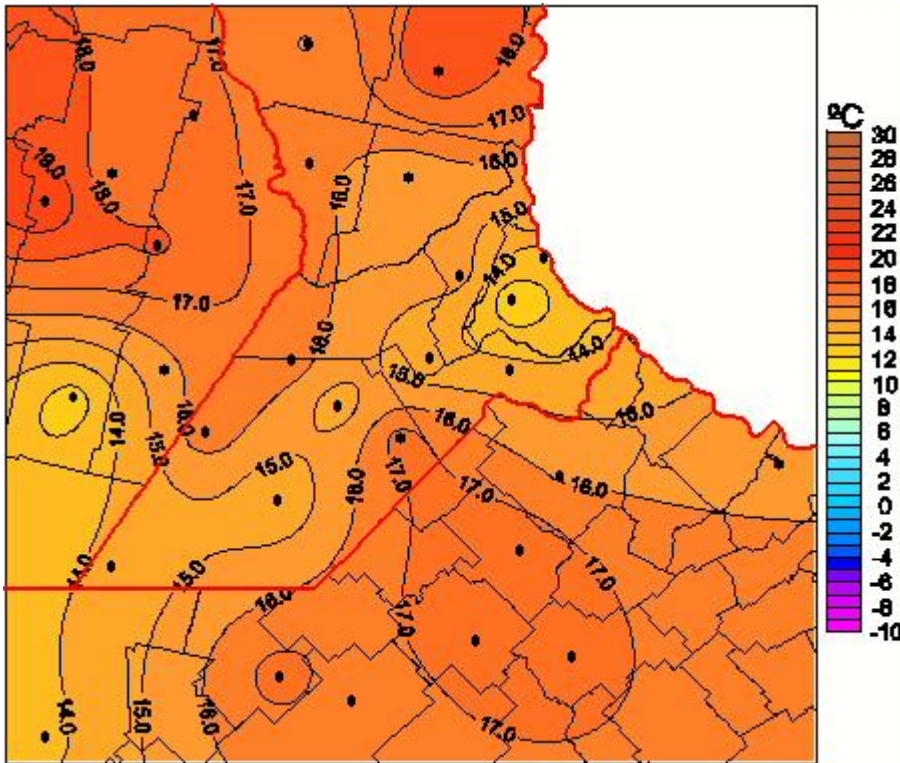

## Temperaturas Mínimas

Mapa de temperaturas mínimas de las las últimas 48 horas.  
(Desde las 8:00AM hasta las 8:00AM). Se actualiza a las 10:00hs.