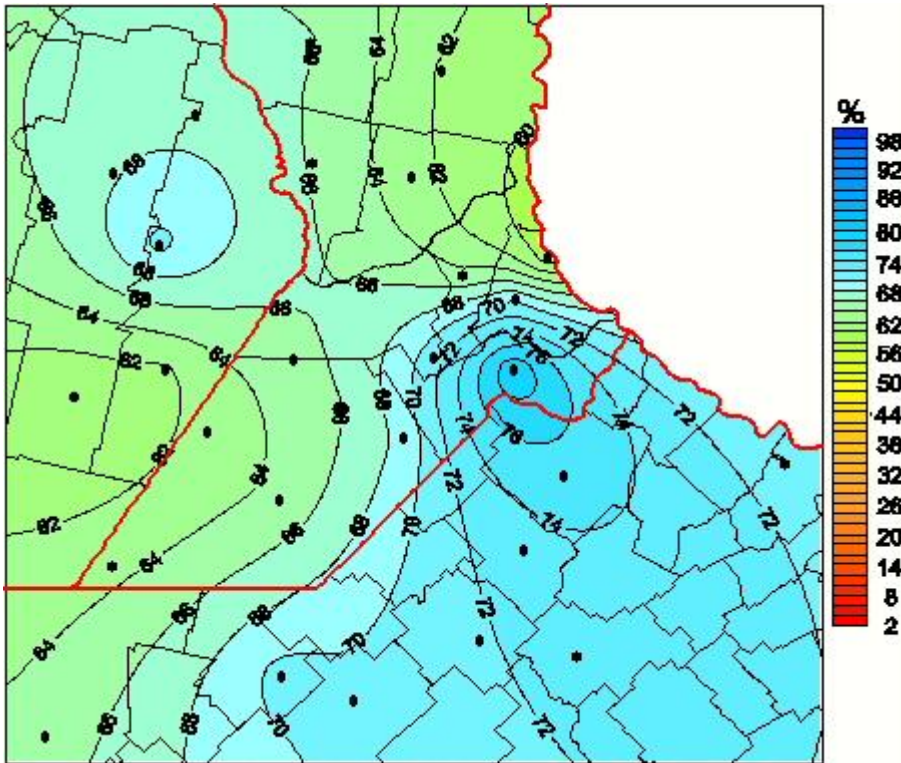

Humedad Relativa

Mapa de humedad relativa de las las últimas 48 horas.
(Desde las 8:00AM hasta las 8:00AM). Se actualiza a las 10:00hs.