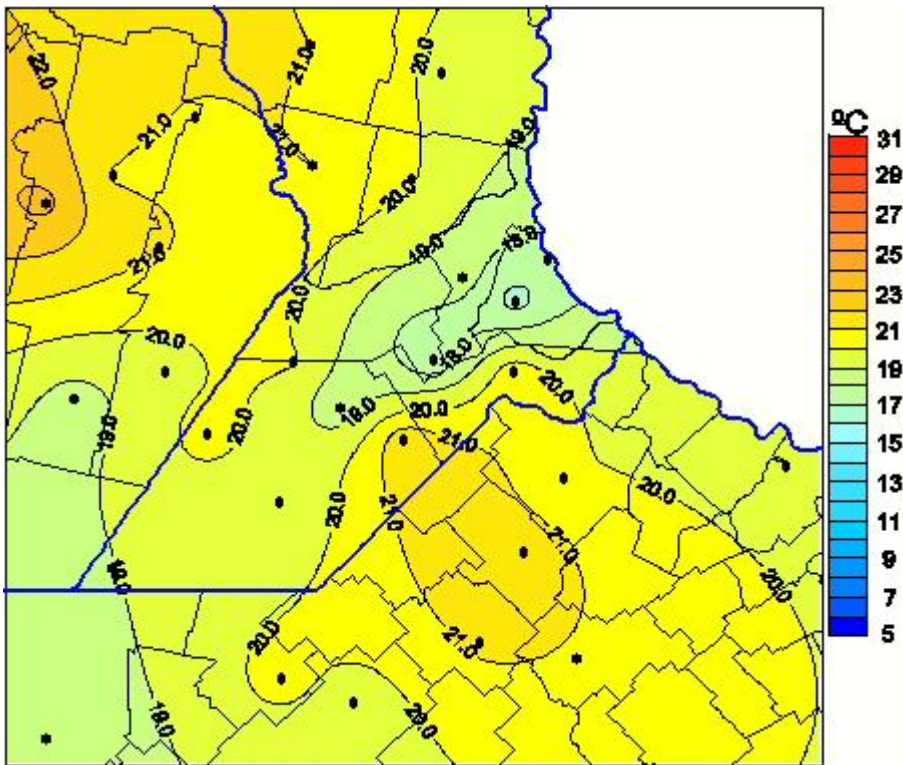

Temperaturas Medias

Mapa de temperaturas medias de las las últimas 24 horas.
(Desde las 8:00AM hasta las 8:00AM). Se actualiza a las 10:00hs.