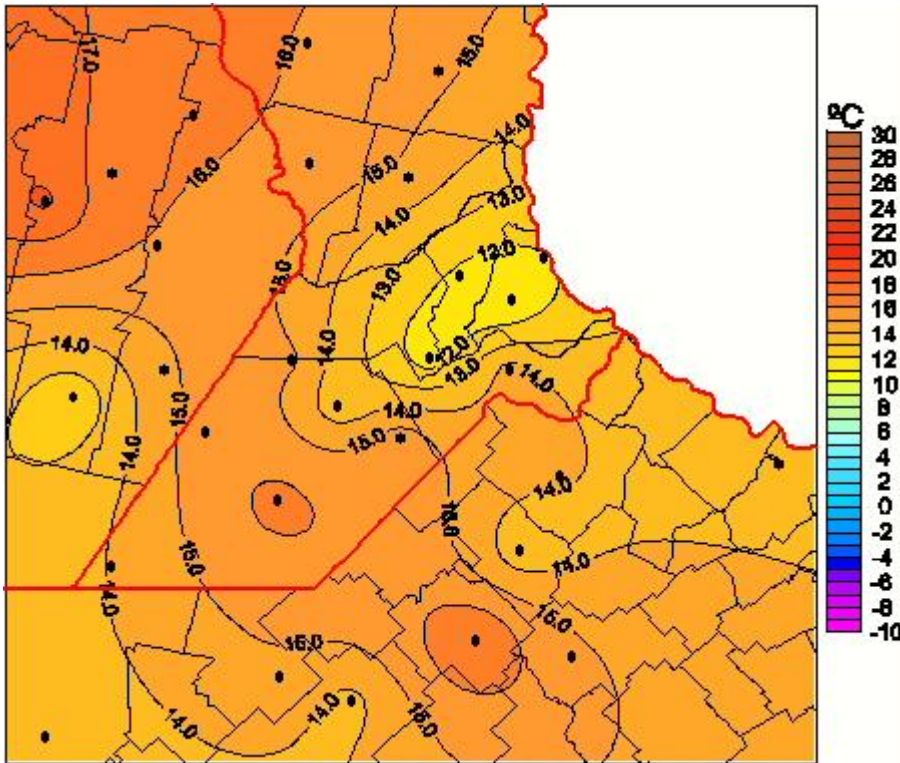

Temperaturas Mínimas

Mapa de temperaturas mínimas de las las últimas 24 horas.
(Desde las 8:00AM hasta las 8:00AM). Se actualiza a las 10:00hs.