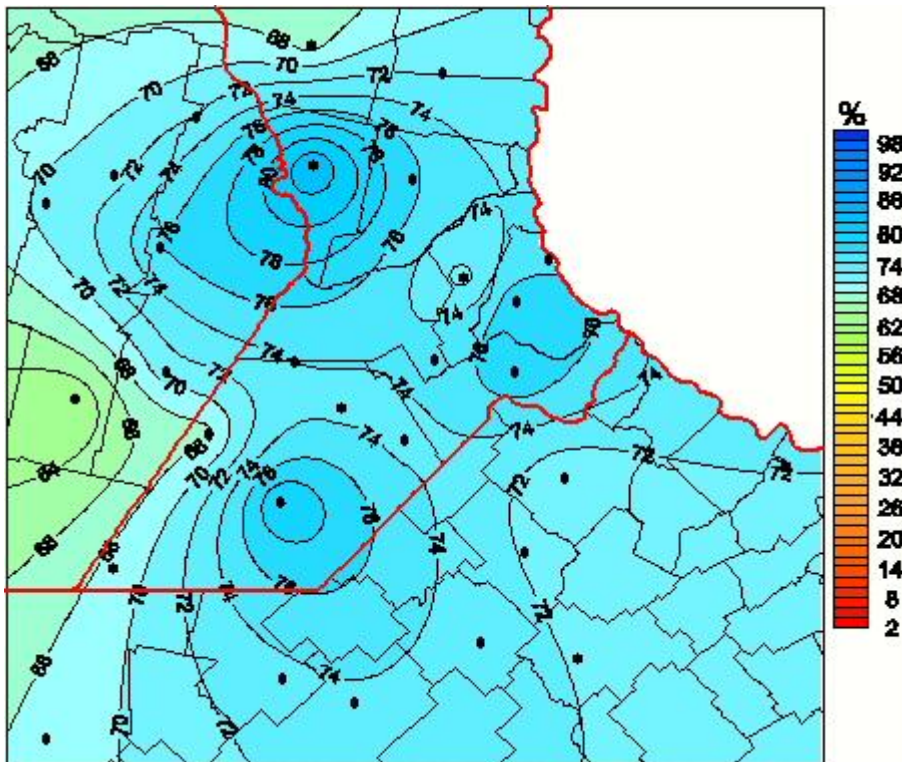

Humedad Relativa

Mapa de humedad relativa de las las últimas 24 horas.
(Desde las 8:00AM hasta las 8:00AM). Se actualiza a las 10:00hs.