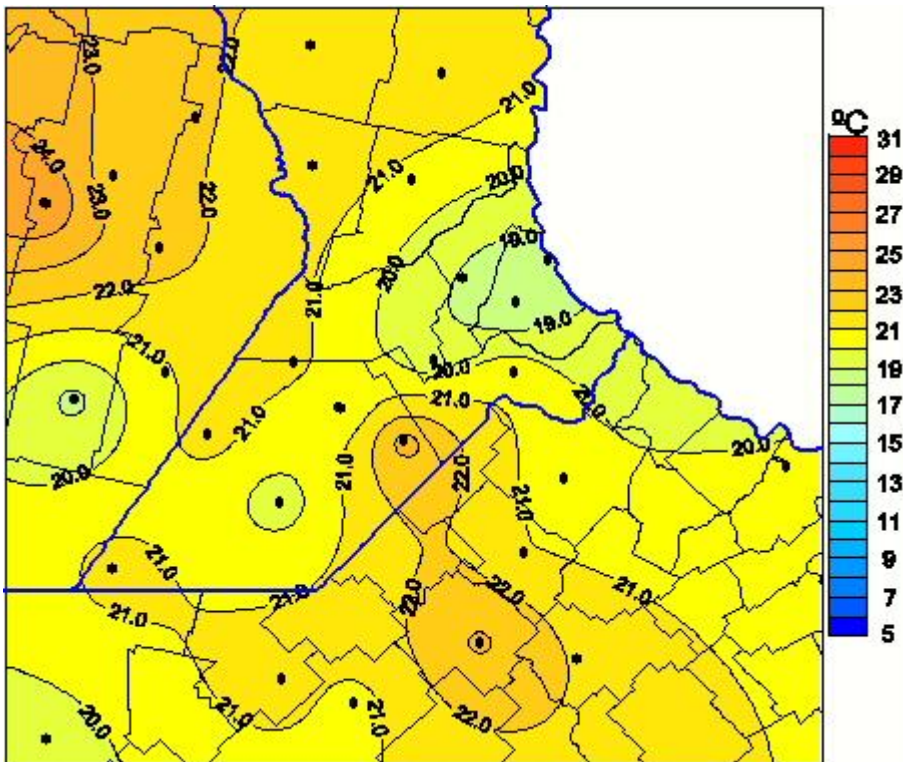

Temperaturas Medias

Mapa de temperaturas medias de las las últimas 24 horas.
(Desde las 8:00AM hasta las 8:00AM). Se actualiza a las 10:00hs.