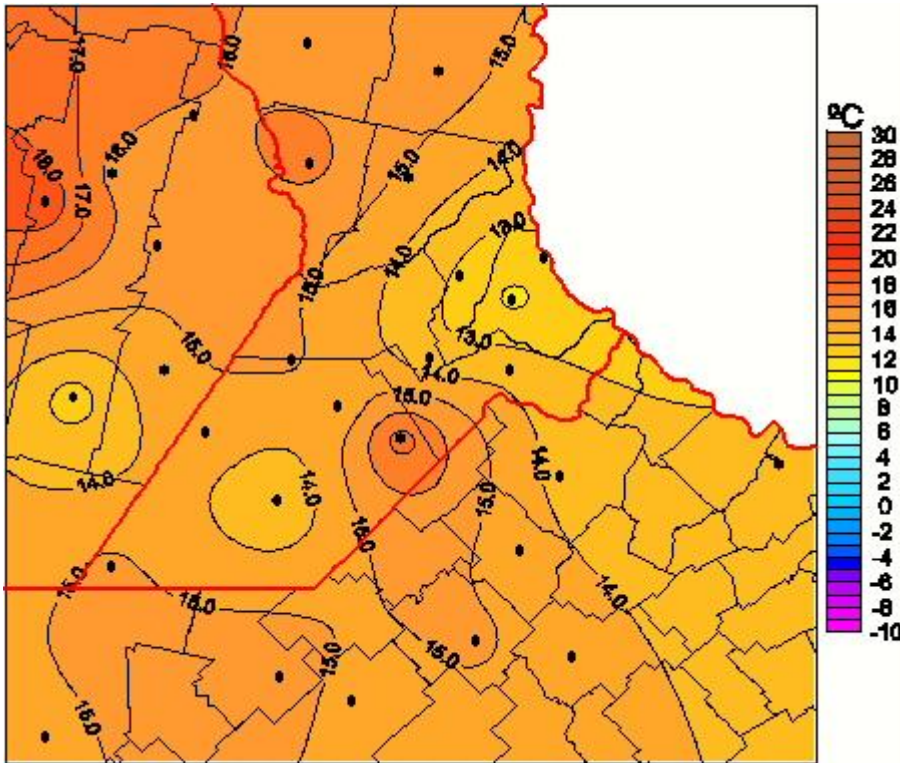

Temperaturas Mínimas

Mapa de temperaturas mínimas de las las últimas 24 horas.
(Desde las 8:00AM hasta las 8:00AM). Se actualiza a las 10:00hs.

BOLSA
DE COMERCIO
DE ROSARIO

- www.facebook.com/BCROficial
- twitter.com/bcrgrensa
- [es.linkedin.com/BCR](https://es.linkedin.com/company/BCR)
- www.instagram.com/BCR
- www.youtube.com/BolsadeRosario