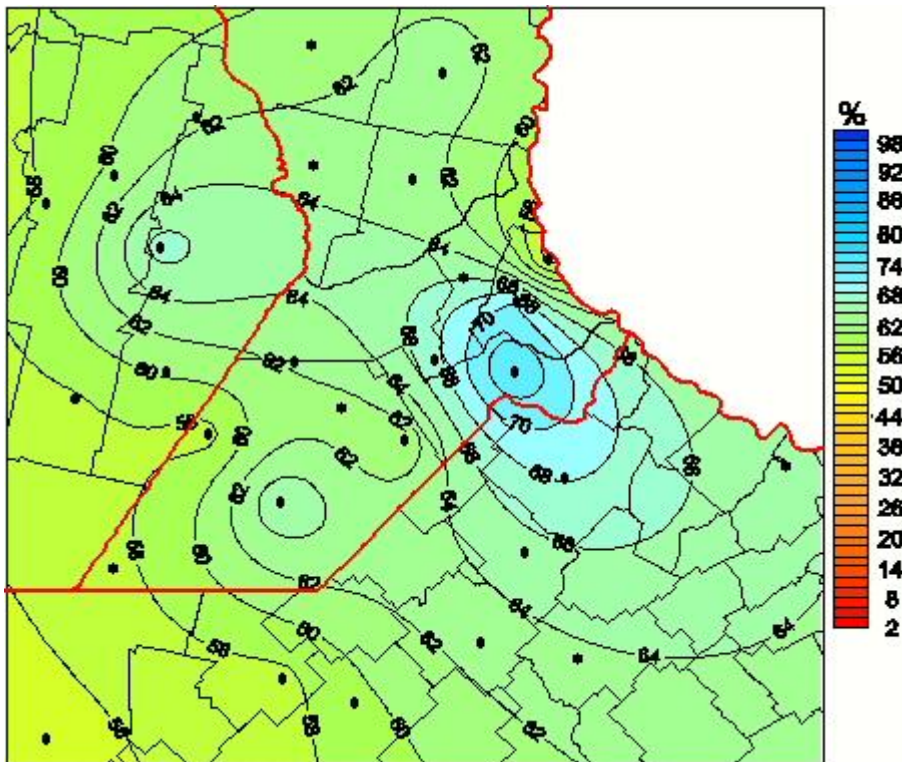

Humedad Relativa

Mapa de humedad relativa de las últimas 24 horas.
(Desde las 8:00AM hasta las 8:00AM). Se actualiza a las 10:00hs.