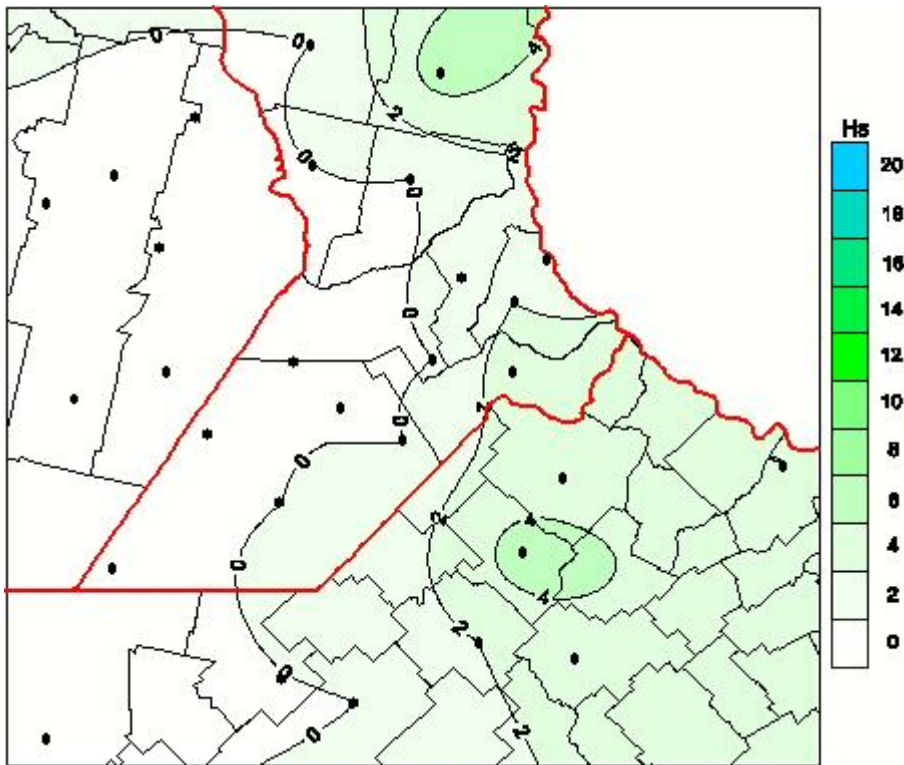

# Humedad de Hoja

Mapa de humedad de hoja de las las últimas 24 horas.  
(Desde las 8:00AM hasta las 8:00AM). Se actualiza a las 10:00hs.

BOLSA  
DE COMERCIO  
DE ROSARIO

 [www.facebook.com/BCROficial](http://www.facebook.com/BCROficial)