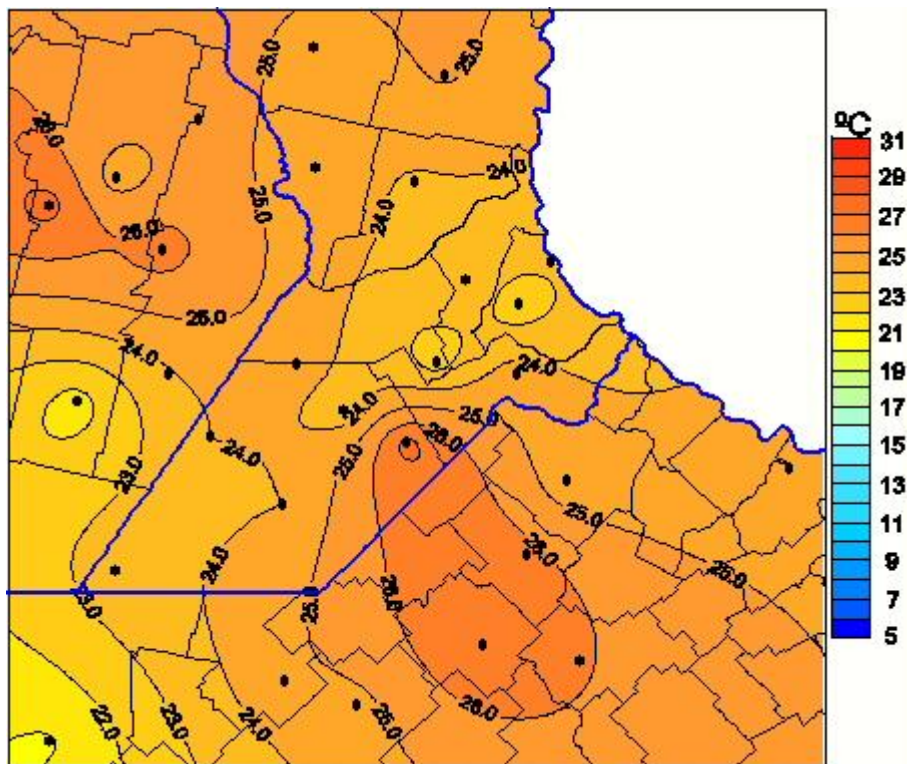

Temperaturas Medias

Mapa de temperaturas medias de las las últimas 72 horas.
(Desde las 8:00AM hasta las 8:00AM). Se actualiza a las 10:00hs.