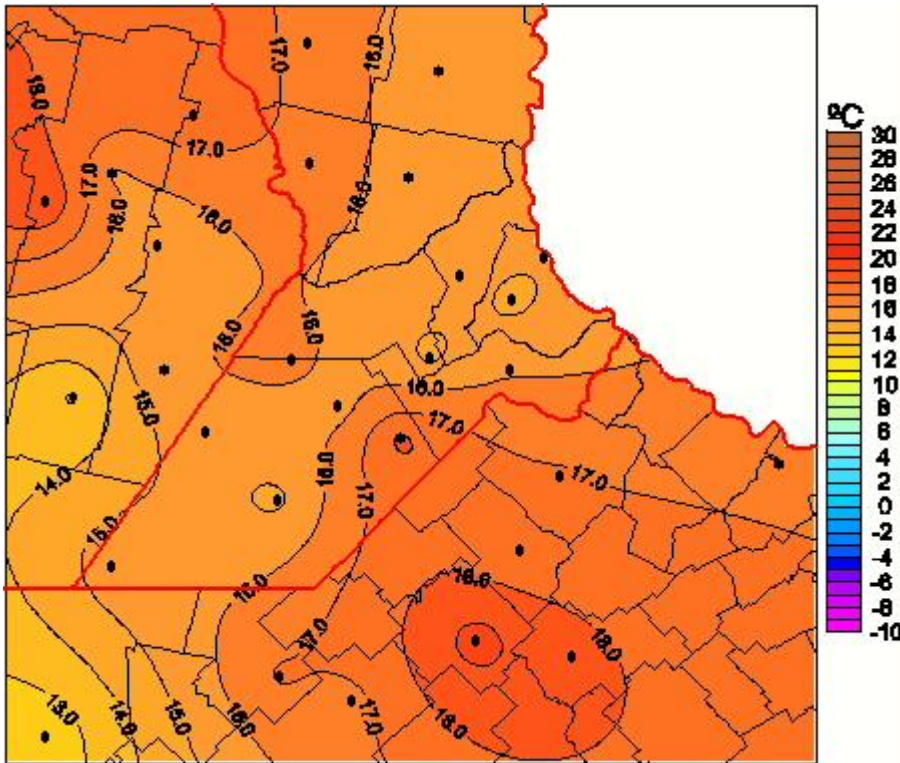

## Temperaturas Mínimas

Mapa de temperaturas mínimas de las las últimas 72 horas.  
(Desde las 8:00AM hasta las 8:00AM). Se actualiza a las 10:00hs.