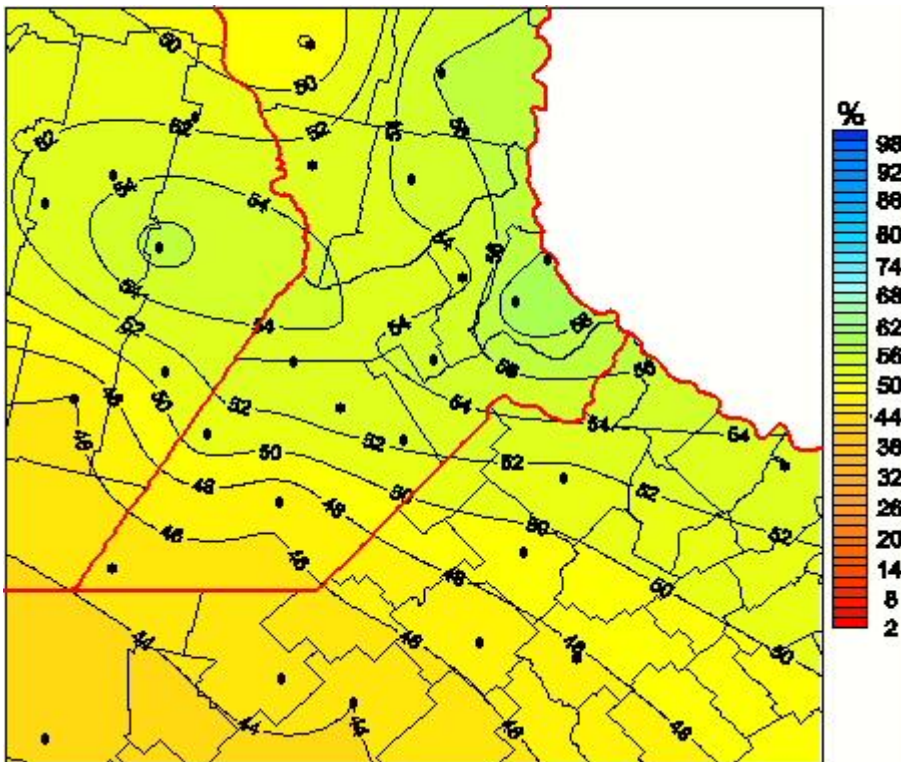

Humedad Relativa

Mapa de humedad relativa de las últimas 72 horas.
(Desde las 8:00AM hasta las 8:00AM). Se actualiza a las 10:00hs.