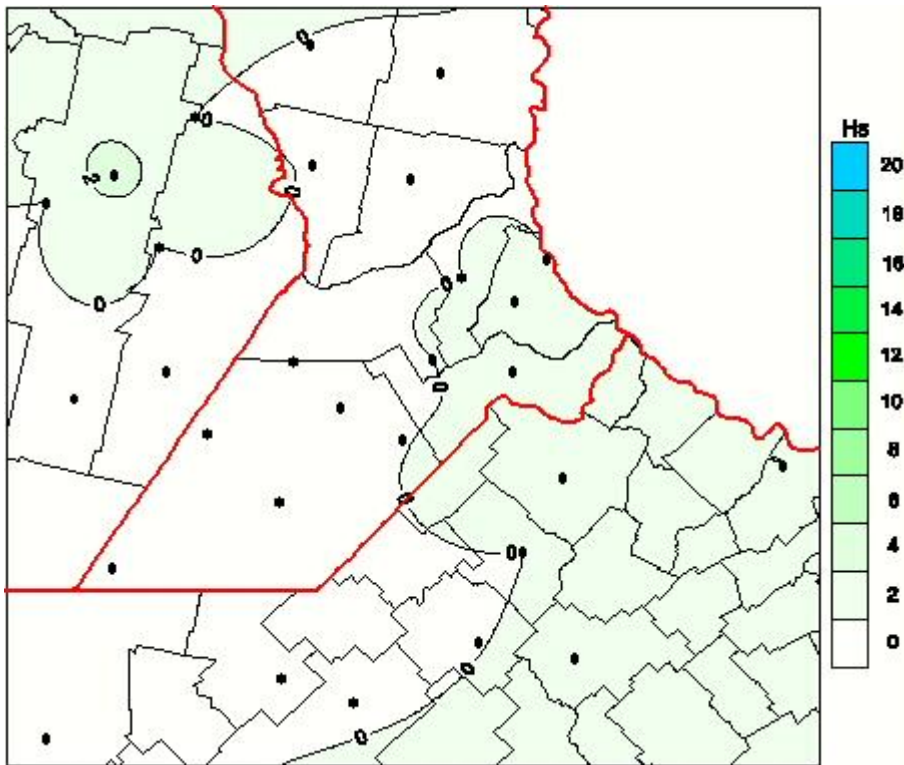

## Humedad de Hoja

Mapa de humedad de hoja de las las últimas 72 horas.  
(Desde las 8:00AM hasta las 8:00AM). Se actualiza a las 10:00hs.

BOLSA  
DE COMERCIO  
DE ROSARIO

 [www.facebook.com/BCROficial](http://www.facebook.com/BCROficial)