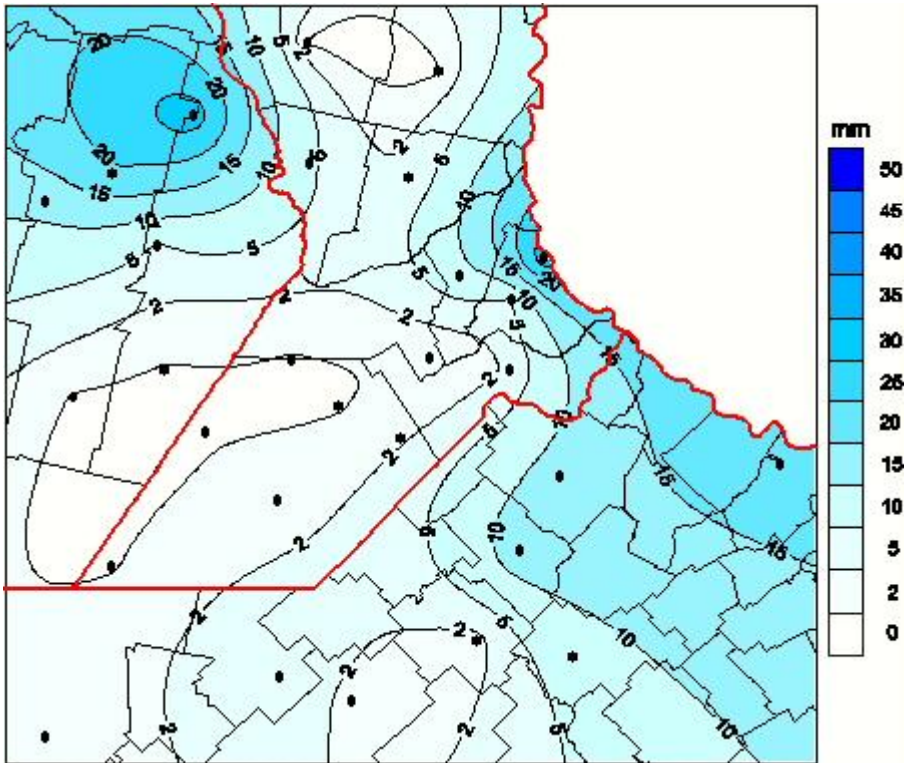

Lluvias

Mapa de precipitación acumulada en las últimas 24 horas.
(Desde las 8:00AM hasta las 8:00AM). Se actualiza a las 10:00hs.