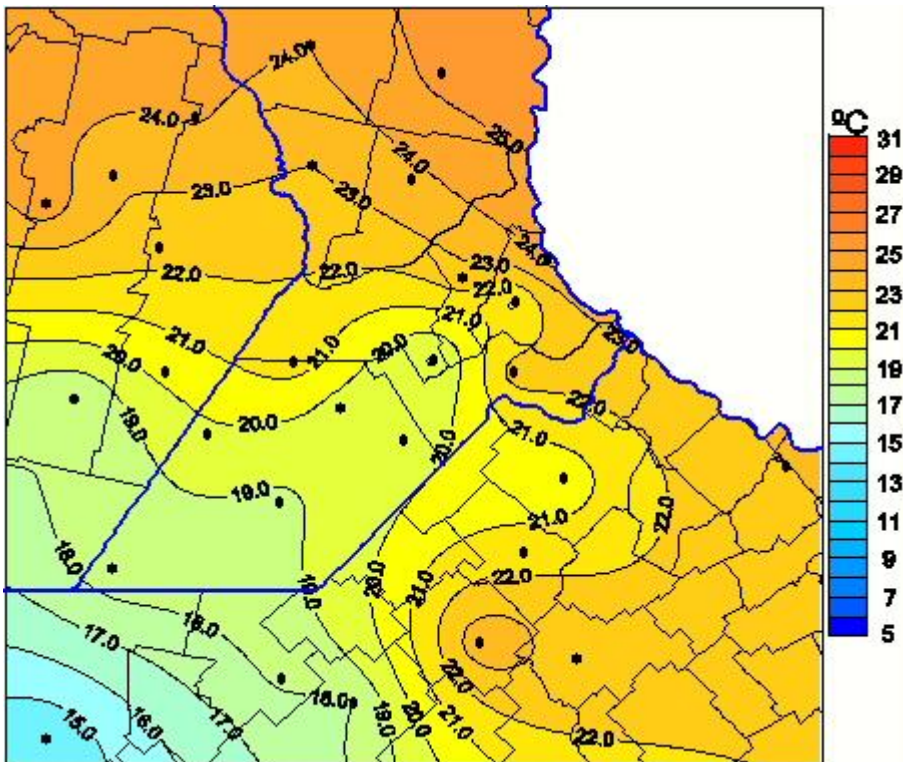

Temperaturas Medias

Mapa de temperaturas medias de las las últimas 24 horas.
(Desde las 8:00AM hasta las 8:00AM). Se actualiza a las 10:00hs.