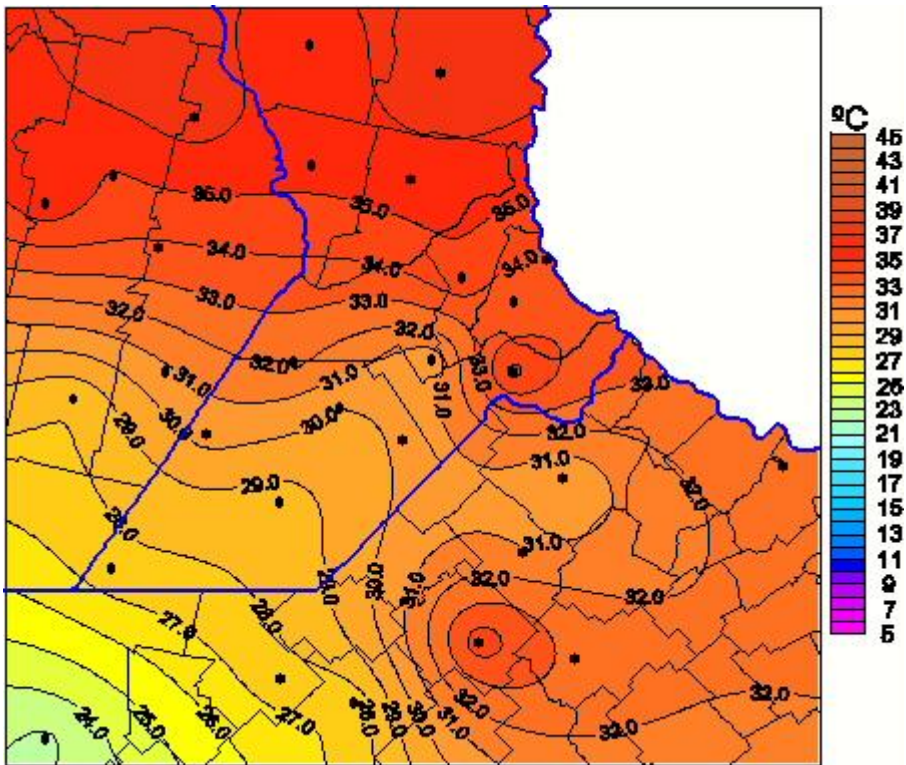

# Temperaturas Máximas

Mapa de temperaturas máximas de las las últimas 24 horas.  
(Desde las 8:00AM hasta las 8:00AM). Se actualiza a las 10:00hs.