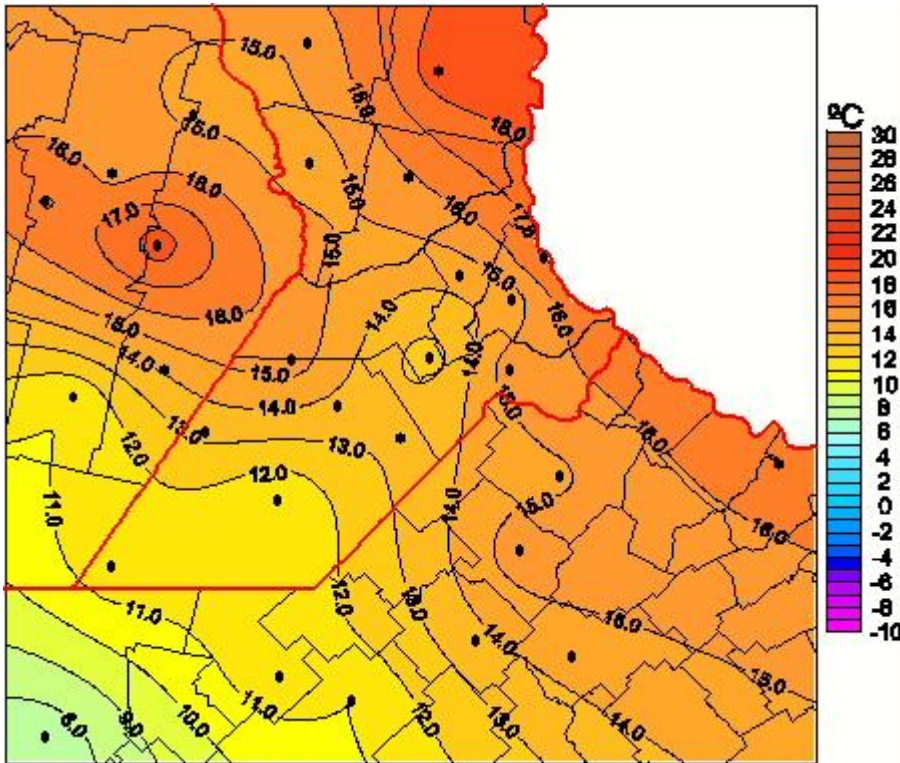

Temperaturas Mínimas

Mapa de temperaturas mínimas de las las últimas 24 horas.
(Desde las 8:00AM hasta las 8:00AM). Se actualiza a las 10:00hs.