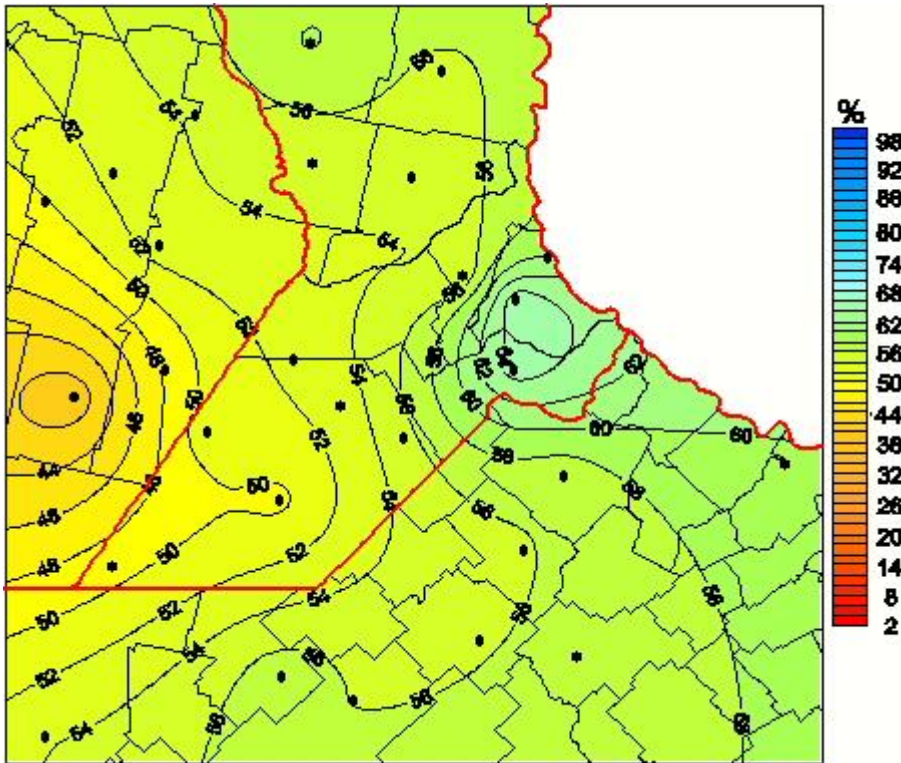

Humedad Relativa

Mapa de humedad relativa de las las últimas 24 horas.
(Desde las 8:00AM hasta las 8:00AM). Se actualiza a las 10:00hs.

BOLSA
DE COMERCIO
DE ROSARIO

 www.facebook.com/BCROficial

 twitter.com/bcrgrensa