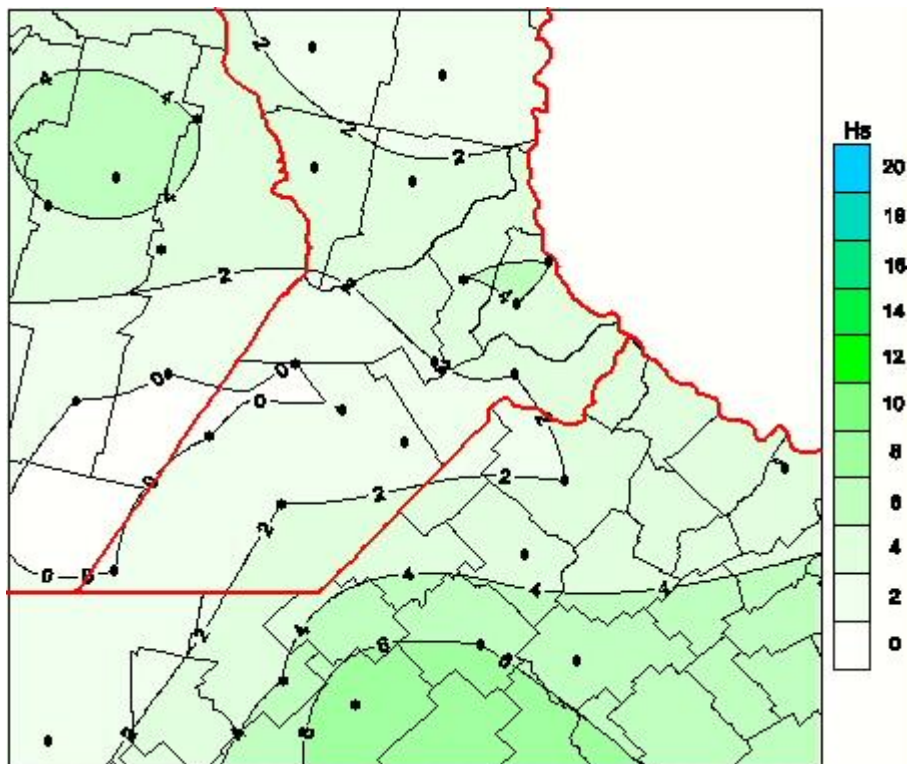

Humedad de Hoja

Mapa de humedad de hoja de las las últimas 24 horas.
(Desde las 8:00AM hasta las 8:00AM). Se actualiza a las 10:00hs.

BOLSA
DE COMERCIO
DE ROSARIO

 www.facebook.com/BCROficial

 twitter.com/bcrgrensa