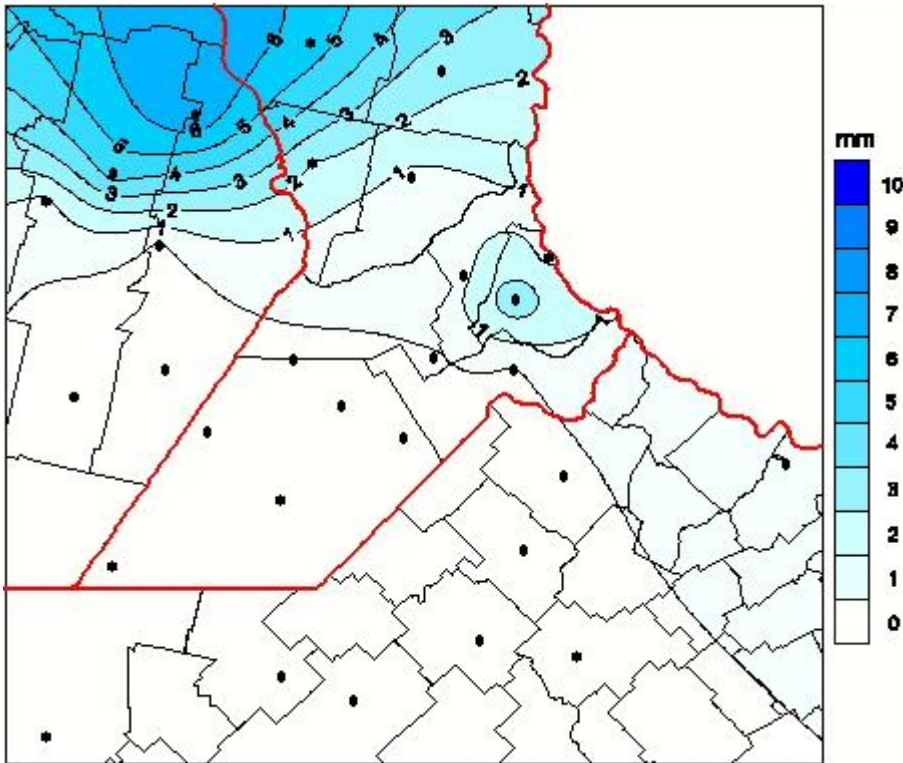

Lluvias

Mapa de precipitación acumulada en las últimas 24 horas.
(Desde las 8:00AM hasta las 8:00AM). Se actualiza a las 10:00hs.