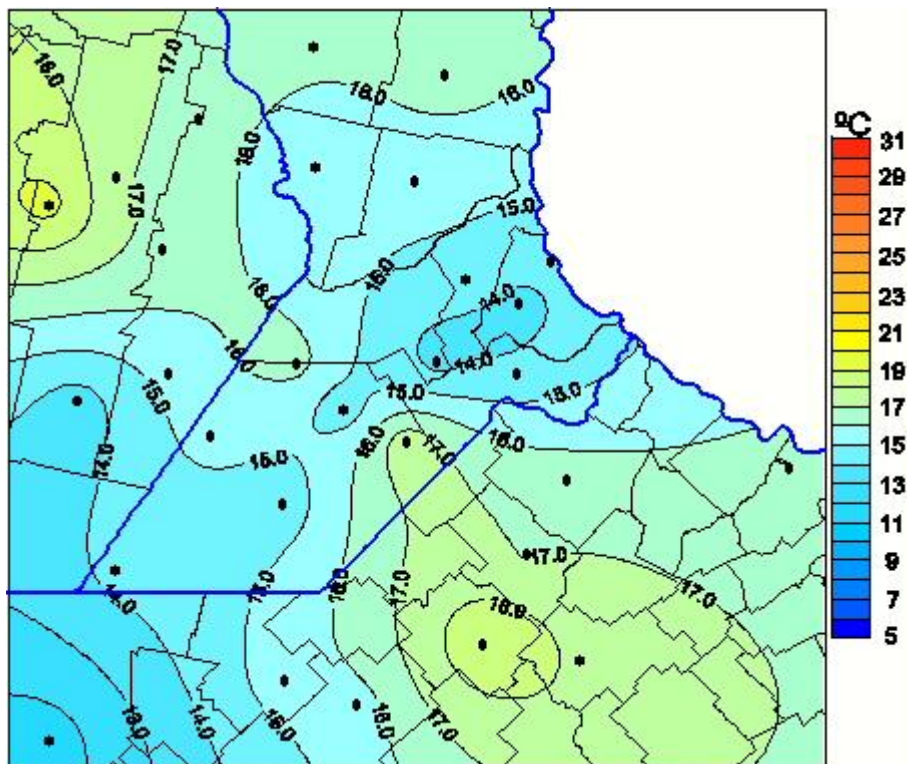

## Temperaturas Medias

Mapa de temperaturas medias de las las últimas 24 horas.  
(Desde las 8:00AM hasta las 8:00AM). Se actualiza a las 10:00hs.