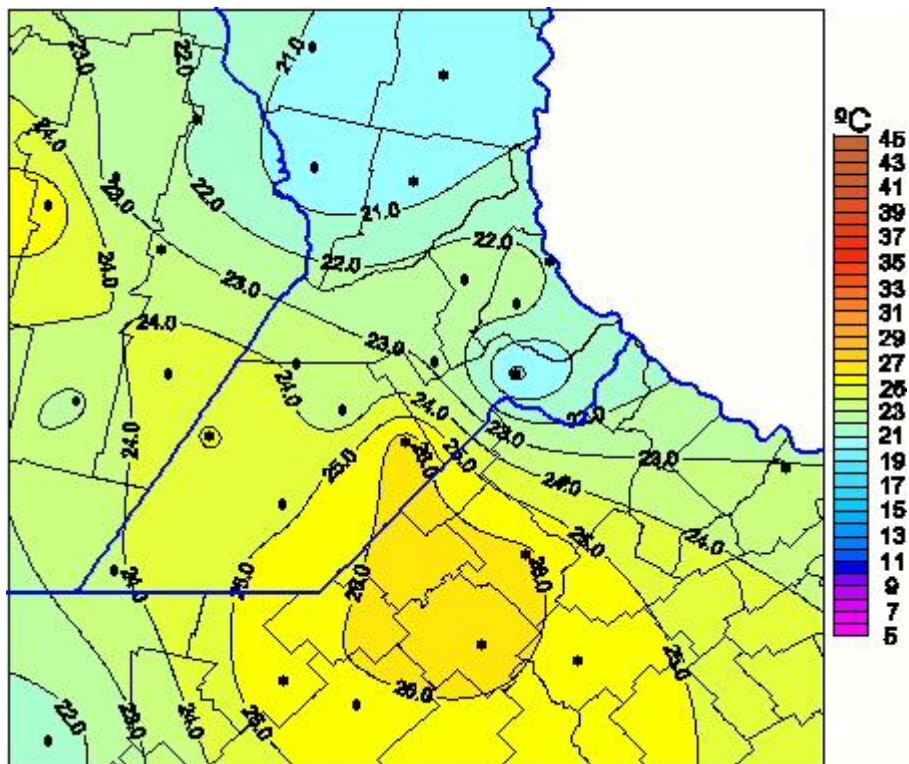

Temperaturas Máximas

Mapa de temperaturas máximas de las últimas 24 horas.
(Desde las 8:00AM hasta las 8:00AM). Se actualiza a las 10:00hs.